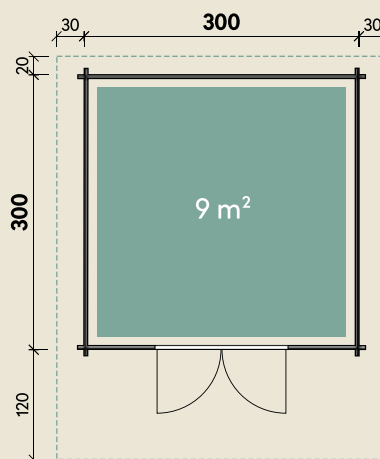

#### DIMENSIONEN

	Bohlenstärke	34 mm
	Innenmaß	293 x 293 cm
	Sockelmaß	300 x 300 cm
	Gesamtmaß	350 x 440 cm
	Grundfläche	9 m <sup>2</sup>
	Rauminhalt	20,1 m <sup>3</sup>
	Seitenwandhöhe v/h	263/205 cm
	Dachüberstand vorne/seitlich/hinten	120/ 25/ 20 cm
	Dachneigung	21 °
	Dachfläche	16,6 m <sup>2</sup>
	Dachbretter	18 mm
	Fußboden	18 mm

#### TÜR

	Doppeltür (ISO-Glas)	134 x 186 cm
--	-------------------------	--------------

##### Dachrinne

Kunststoff 420B mit KS-  
Ergänzungsset K1B, anthrazit  
Alu bis 500 cm mit  
2 Fallrohren

# Mona 34-B

34 mm | 300 x 300 cm | 9 m<sup>2</sup>

Die UVP-Preise finden Sie in der Preisliste oder unter:  
[www.finnhaus.de/downloads.php](http://www.finnhaus.de/downloads.php)

Alle Preise sind empfohlene Verkaufspreise inklusive der gesetzlichen MwSt.  
Weitere Informationen finden Sie unter: [www.finnhaus.de](http://www.finnhaus.de) oder im aktuellen Katalog.  
Technische Änderungen, Druckfehler und Irrtümer vorbehalten.