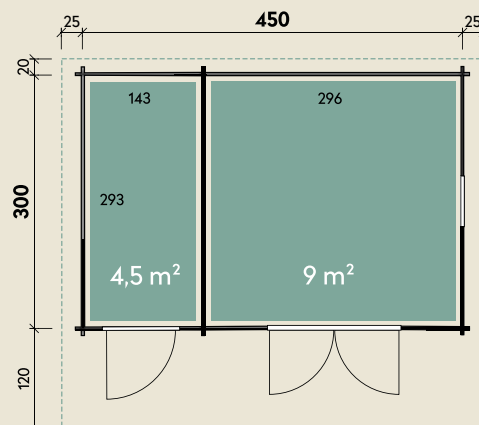

#### DIMENSIONEN

	Bohlenstärke	34 mm
	Innenmaß	439 x 293 cm
	Sockelmaß	450 x 300 cm
	Gesamtmaß	500 x 440 cm
	Grundfläche	13,5 m <sup>2</sup>
	Rauminhalt	32,0 m <sup>3</sup>
	Seitenwandhöhe v/h	277/216 cm
	Dachüberstand vorne/seitlich/hinten	120/ 25/ 20 cm
	Dachneigung	15 °
	Dachfläche	22,8 m <sup>2</sup>
	Dachbretter	18 mm
	Fußboden	18 mm

#### TÜREN & FENSTER

	Doppeltür (ISO-Glas)	145 x 193 cm
	1 Einzeltür (ISO-Glas)	75 x 186 cm
	1 Fenster zum Öffnen (ISO-Glas)	70 x 103 cm

#### VERPACKUNG

	Paketmaß	
	Paket 1	520 x 120 x 80 cm
	Gesamtgewicht	1.400 kg

# Caro 34 Klassik XL

34 mm | 450 x 300 cm | 13,5 m<sup>2</sup>

**5** JAHRE  
GARANTIE

Durch Kunden farblich behandelt.

Mit extra  
hoher Tür!

Technische Änderungen, Druckfehler und Irrtümer vorbehalten.