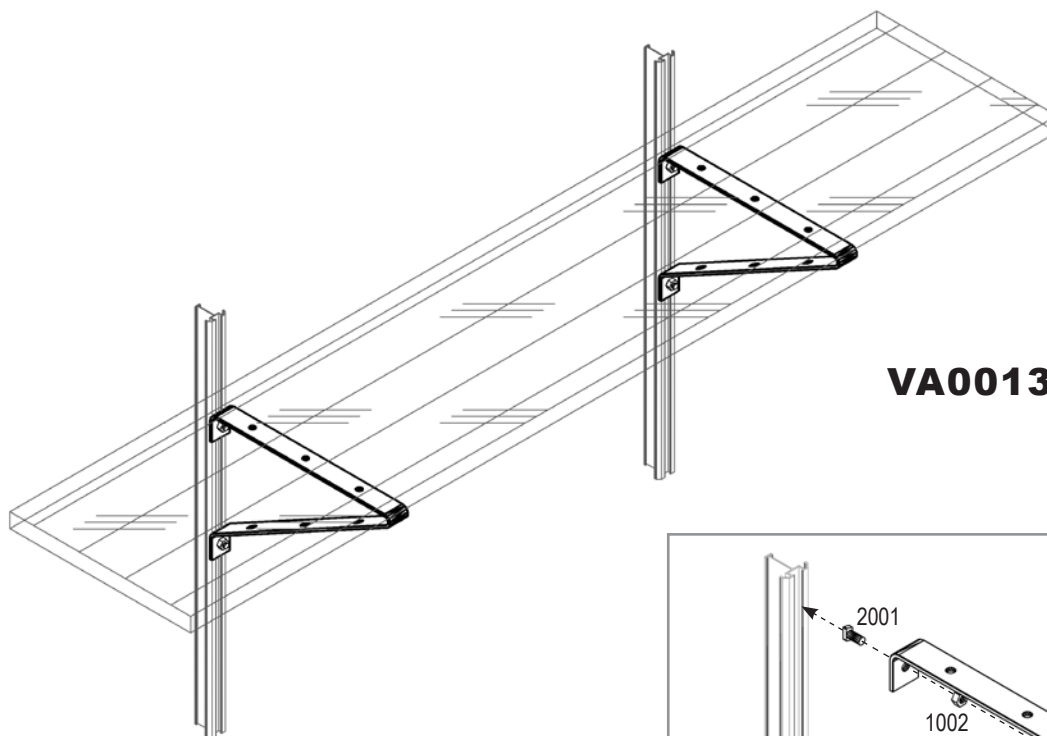

(NO) Montasjeveiledning

(HU) Szerelési útmutató

Item No.	Part	Size mm	Quantity
1002		M6	4x
2001		M6 x 12	4x

Item No.	Part	Size mm	Quantity
9547		250	2x

VA0013-B

E.P.H. Schmidt u. Co. GmbH
 Hoefkerstrasse 30
 44149 Dortmund
 Postfach 170163
 44060 Dortmund
 Deutschland
 Tel.: +49 231 941655 0
 Fax: +49 231 941655 99
 www.eph-schmidt.de
 verkauf@eph-schmidt.de