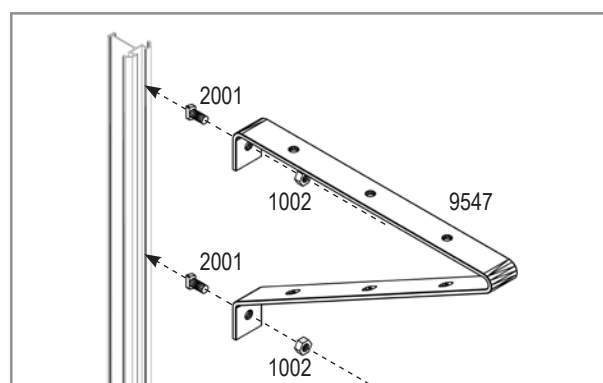

(NO) Montasjeveiledning

(HU) Szerelési útmutató

Item No.	Part	Size mm	Quantity
1002		M6	4x
2001		M6 x 12	4x

Item No.	Part	Size mm	Quantity
9547		250	2x

VA0013-B

E.P.H. Schmidt u. Co. GmbH
 Hoefkerstrasse 30
 44149 Dortmund
 Postfach 170163
 44060 Dortmund
 Deutschland
 Tel.: +49 231 941655 0
 Fax: +49 231 941655 99
 www.eph-schmidt.de
 verkauf@eph-schmidt.de