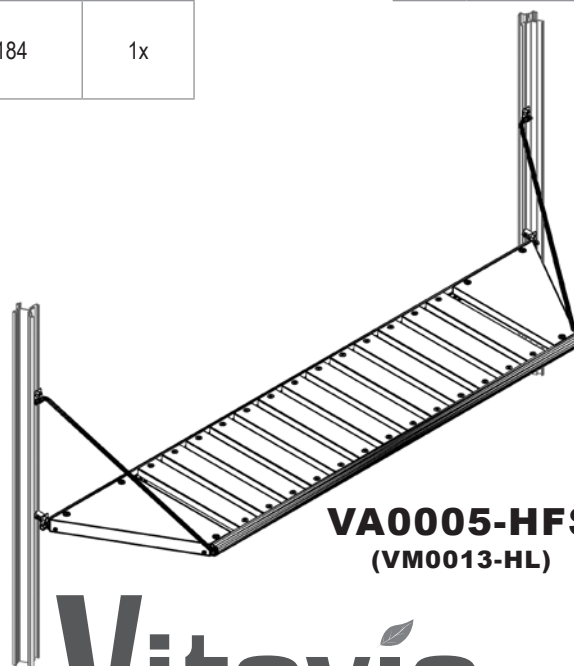

NO Montasjeveiledning

HU Szerelési útmutató

Item No.	Part	Size mm	Quantity
1002		M6	2x
2001		M6 x 12	2x
3002		M6	2x
6084		3.5 x 9	4x
9508		16	4x
9509		32	2x
9513		250	13x
9515		1184	1x

Item No.	Part	Size mm	Quantity
9521		3.5 x 22	32x
9531		18	2x
9532		M6 x 26	2x
9536		250	1x
9537		250	1x
9538		473	2x
9539		914.5	1x