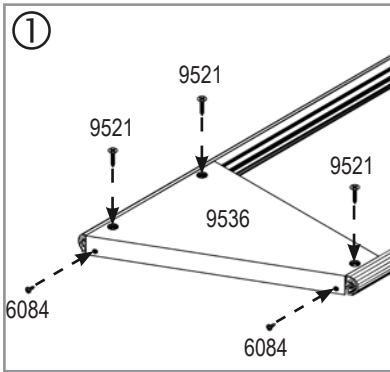

VA0005-HFS