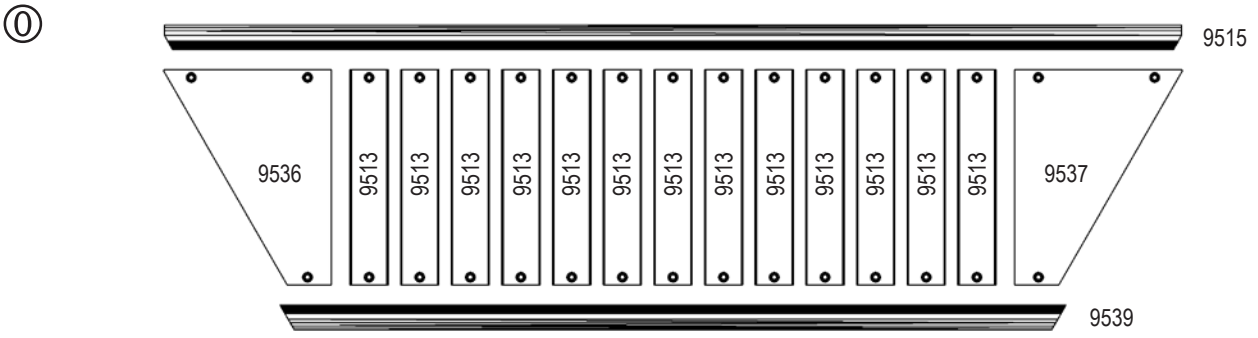

VA0005-HFS