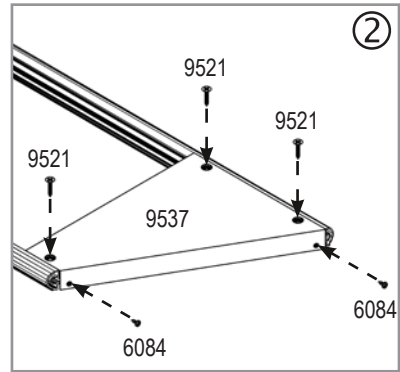

VA0005-HFS