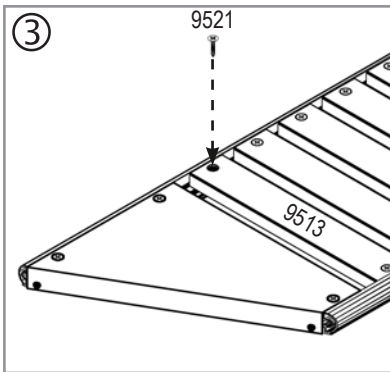

VA0005-HFS