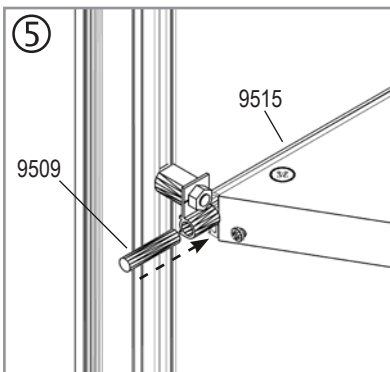

VA0005-HFS