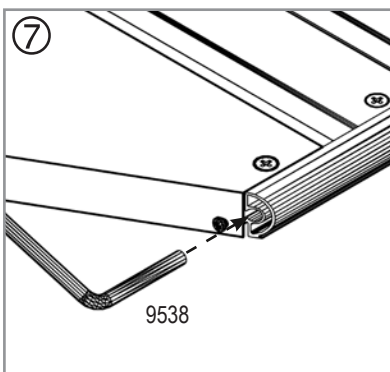

VA0005-HFS