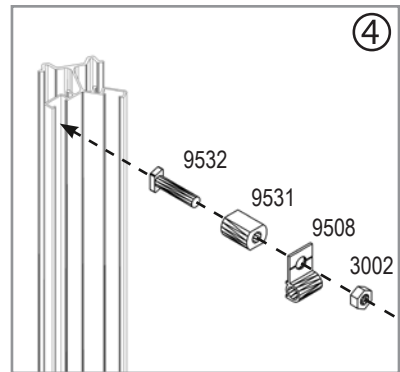

VA0005-HFS