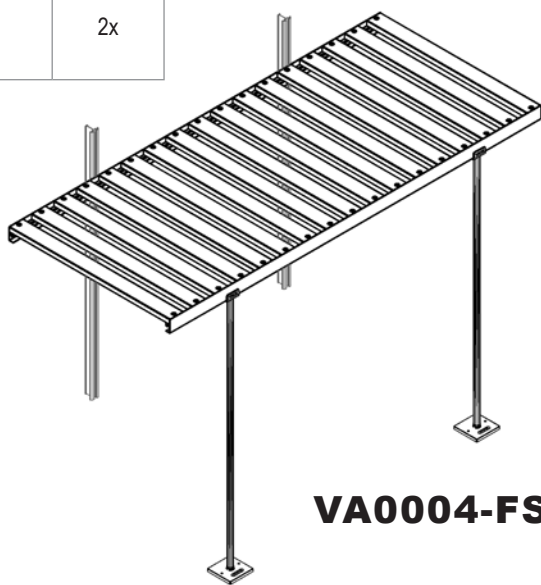

NO Montasjeveiledning

HU Szerelési útmutató

Item No.	Part	Size mm	Quantity
1001		M6 x 12	2x
1002		M6	4x
2001		M6 x 12	2x
6061		Ø 6 / 18	2x
9507		518	17x
9510		40	2x
9511		750	2x

Item No.	Part	Size mm	Quantity
9512		75	2x
9521		3.5 x 22	34x
9543		1200	1x
9544		1200	1x
9545		22	4x
9546		44	2x