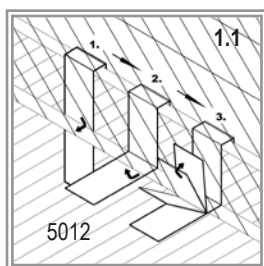

NO Montasjeveiledning

HU Szerelési útmutató

①

Models:
VM0002-MN, VM0011-MN+

Item No.	Part	Size mm	Quantity
5012		10	2x

②

Models:
VM0001-UJ, VM0004-C, VM0005-V, VM0023-S -> VM0025-C,
VM0035-P -> VM0037-AP, VM0047-VS -> VM0050-CS

Item No.	Part	Model	Size mm	Quantity
367840		VM0001-UJ, VM0023-S, VM0035-P	610 x 50 x 3	1x
3679921		VM0004-C, VM0005-V, VM0024-V, VM0025-C VM0036-AP, VM0037-AP VM0047-VS -> VM0050-CS	610 x 150 x 3	1x

E.P.H. Schmidt u. Co. GmbH
Hoefkerstrasse 30
44149 Dortmund
Postfach 170163
44060 Dortmund
Deutschland
Tel.: +49 231 941655 0
Fax: +49 231 941655 99
www.eph-schmidt.de
verkauf@eph-schmidt.de