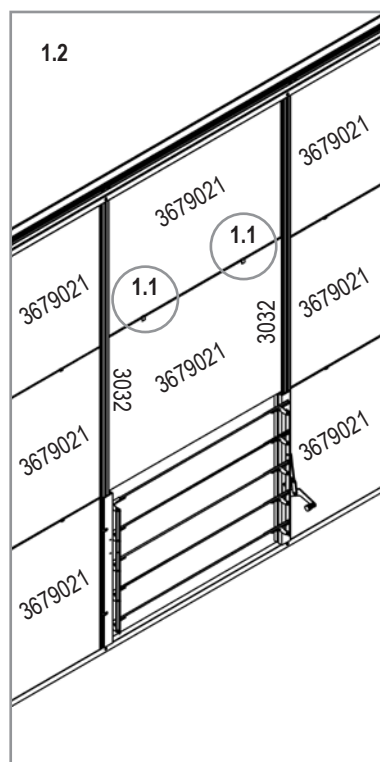

NO Montasjeveiledning

HU Szerelési útmutató

①

Models:
VM0002-MN, VM0011-MN+

Item No.	Part	Size mm	Quantity
5012		10	2x

②

Models:
VM0001-UJ, VM0004-C, VM0005-V, VM0023-S -> VM0025-C,
VM0035-P -> VM0037-AP, VM0047-VS -> VM0050-CS

Item No.	Part	Model	Size mm	Quantity
367840		VM0001-UJ, VM0023-S, VM0035-P	610 x 50 x 3	1x
3679921		VM0004-C, VM0005-V, VM0024-V, VM0025-C VM0036-AP, VM0037-AP VM0047-VS -> VM0050-CS	610 x 150 x 3	1x

E.P.H. Schmidt u. Co. GmbH
Hoefkerstrasse 30
44149 Dortmund
Postfach 170163
44060 Dortmund
Deutschland
Tel.: +49 231 941655 0
Fax: +49 231 941655 99
www.eph-schmidt.de
verkauf@eph-schmidt.de