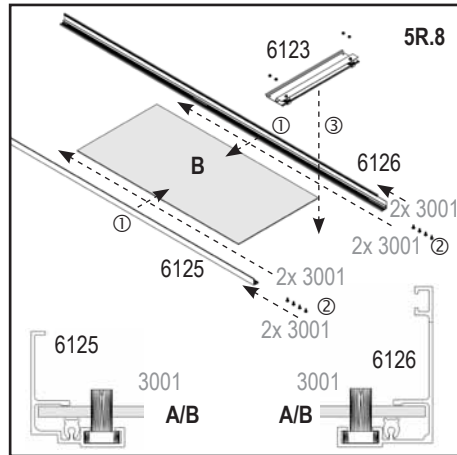

Item No.	Part	Sect. Ref.	Size mm	Quantity
6127		5L	1834	1x
7350		5L 5R	20	4x
7360		5L 5R	M6	4x
7364		5L 5R	Ø 32	4x
7392		5L 5R	Ø 5/3	8x
7393		5L 5R	M6 x 31	4x
9146		0B	57	2x
9154		0B	50	2x
9155		0B	455	1x
9156		0B	455	1x
9157		0B	506	1x
9158		0B	506	1x

VA0037-HLT

5L (VM0010-H2L)

Glass	Art. No. ≈ 3 mm	mm		
A	3679721	714 x 454	1x	
B	3679661	919 x 454	1x	
Total			2x	

VA0037-HLT

5L (VM0010-H2L)

VA0037-HLT

5L (VM0010-H2L)

VA0037-HLT

VA0037-HLT

5R (VM0010-H2L)

Glass	Art. No. ≈ 3 mm	mm		
A	3679721	714 x 454	1x	
B	3679661	919 x 454	1x	
Total			2x	

VA0037-HLT

5R (VM0010-H2L)

VA0037-HLT

5R (VM0010-H2L)

VA0037-HLT