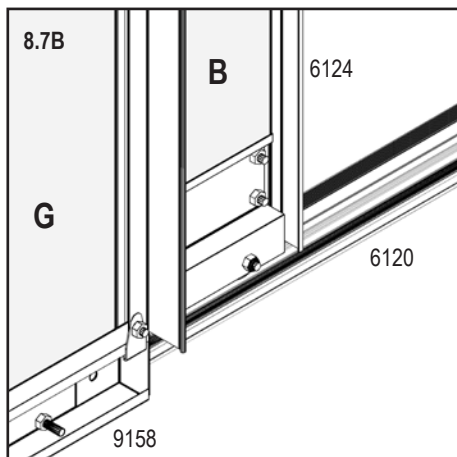

8 (VM0010-H2L)

PH2

8.1 → 8.4 ✓

8.5 → 8.7 (8.5B → 8.7B)

8.8 → 8.12 ✓

VA0037-HLT