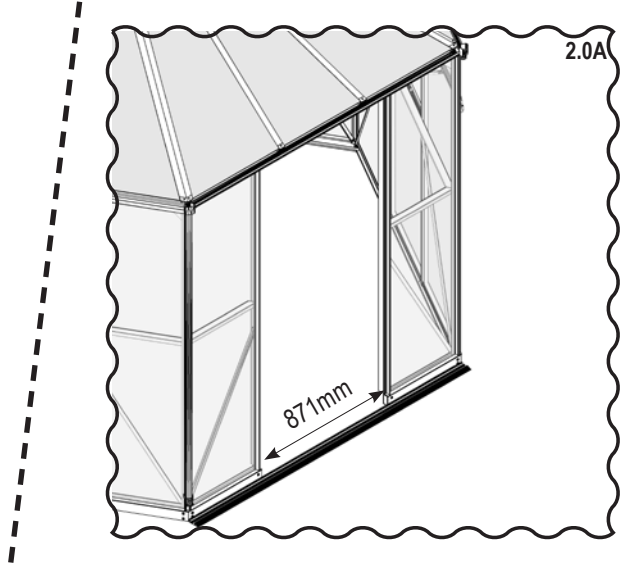

2 (VM0010-H2L)

6118 1x		6119 1x		6122 2x	

* VM0010-H2L

1092 1x		6004 2x		6022 1x	
3001 14x		6005 2x		6073 1x	
3002 14x		6013 2x			

~~1x 6002~~
~~2x 6007~~