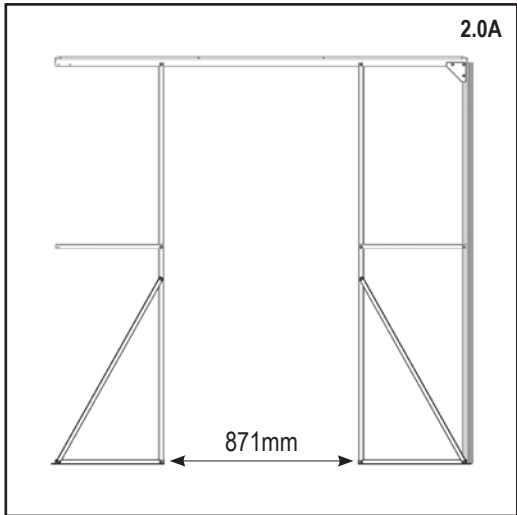

2 (VM0010-H2L)

6118 1x		6119 1x		6122 2x	

* VM0010-H2L

1092 1x		6004 2x		6022 1x	
3001 14x		6005 2x		6073 1x	
3002 14x		6013 2x			

~~1x 6002~~
~~2x 6007~~