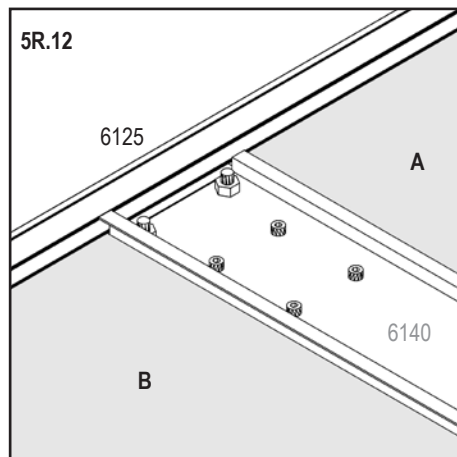

Item No.	Part	Sect. Ref.	Size mm	Quantity
6127		5L	1834	1x
7350		5L 5R	20	4x
7360		5L 5R	M6	4x
7364		5L 5R	Ø 32	4x
7392		5L 5R	Ø 5/3	8x
7393		5L 5R	M6 x 31	4x
9146		0B	57	2x
9154		0B	50	2x
9155		0B	455	1x
9156		0B	455	1x
9157		0B	506	1x
9158		0B	506	1x

VA0037-HLT

5L (VM0010-H2L)

Glass	Art. No. ≈ 3 mm	mm		
A	3679721	714 x 454	1x	
B	3679661	919 x 454	1x	
Total			2x	

VA0037-HLT

5L (VM0010-H2L)

VA0037-HLT

5L (VM0010-H2L)

VA0037-HLT

VA0037-HLT

5R (VM0010-H2L)

Glass	Art. No. ≈ 3 mm	mm		
A	3679721	714 x 454	1x	
B	3679661	919 x 454	1x	
Total			2x	

VA0037-HLT

5R (VM0010-H2L)

VA0037-HLT

5R (VM0010-H2L)

VA0037-HLT