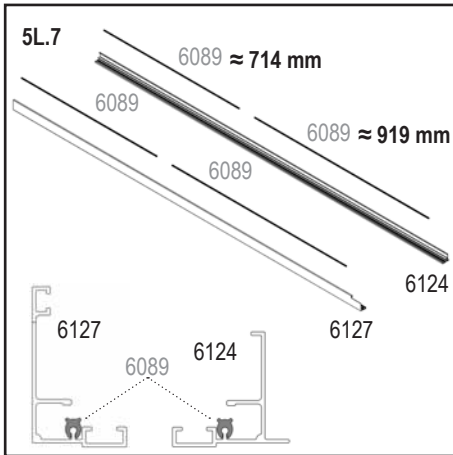

(NO) Montasjeveiledning

(HU) Szerelési útmutató

(UK) Інструкція по монтажу

(USE WITH VM0010-H2L + VB-B60 / VB-B60S)

Vitavia
- makes living grow

VA0037-HLT

Item No.	Part	Sect. Ref.	Size mm	Quantity
3001		0B	M6 x 12	8x
3002		0B	M6	8x
6068		7	3.5 x 13	3x
6118		2	507	1x
6119		2	507	1x
6120		0B	1884	1x
6121		7	1854	1x
6122		2	954,5	2x
6123		5L 5R	436	2x
6124		5L	1834	1x
6125		5R	1834	1x
6126		5R	1834	1x

Item No.	Part	Sect. Ref.	Size mm	Quantity
6127		5L	1834	1x
7350		5L 5R	20	4x
7360		5L 5R	M6	4x
7364		5L 5R	Ø 32	4x
7392		5L 5R	Ø 5/3	8x
7393		5L 5R	M6 x 31	4x
9146		0B	57	2x
9154		0B	50	2x
9155		0B	455	1x
9156		0B	455	1x
9157		0B	506	1x
9158		0B	506	1x

VA0037-HLT

5L (VM0010-H2L)

Glass	Art. No. ≈ 3 mm	mm		
A	3679721	714 x 454	1x	
B	3679661	919 x 454	1x	
Total			2x	

VA0037-HLT

5L (VM0010-H2L)

VA0037-HLT

5L (VM0010-H2L)

VA0037-HLT

VA0037-HLT

5R (VM0010-H2L)

Glass	Art. No. ≈ 3 mm	mm		
A	3679721	714 x 454	1x	
B	3679661	919 x 454	1x	
Total			2x	

VA0037-HLT

5R (VM0010-H2L)

VA0037-HLT

5R (VM0010-H2L)

VA0037-HLT