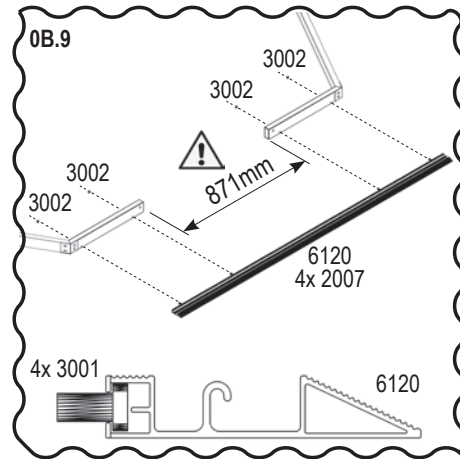

OB (VM0010-H2L)

VA0037-HLT