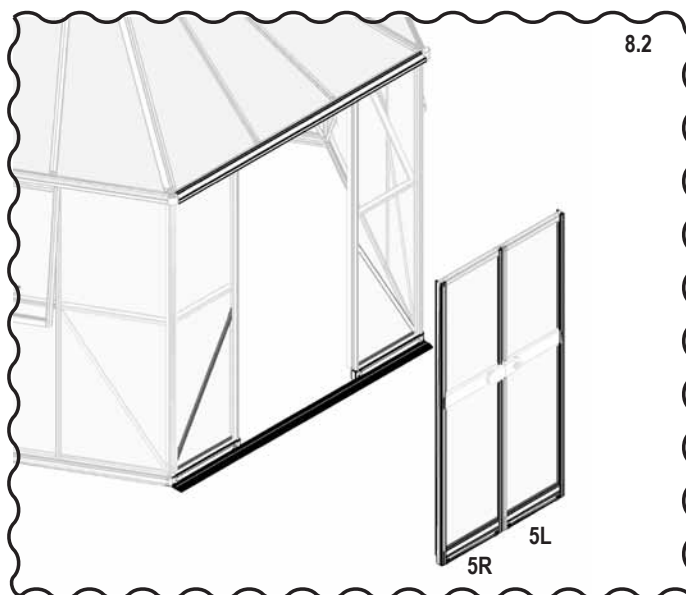

8 (VM0010-H2L)

VA0037-HLT