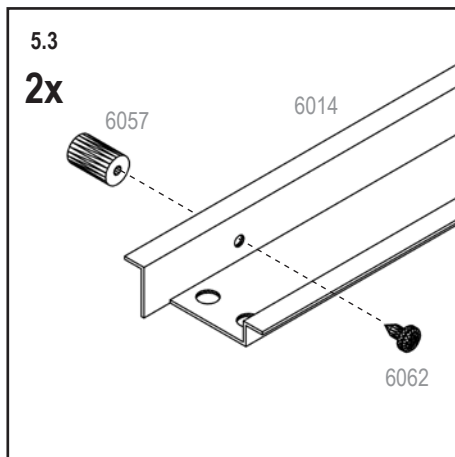

VA0037-HLT

5L (VM0010-H2L)

Glass	Art. No. ≈ 3 mm	mm		
A	3679721	714 x 454	1x	
B	3679661	919 x 454	1x	
Total			2x	

VA0037-HLT

5L (VM0010-H2L)

VA0037-HLT

5L (VM0010-H2L)

VA0037-HLT