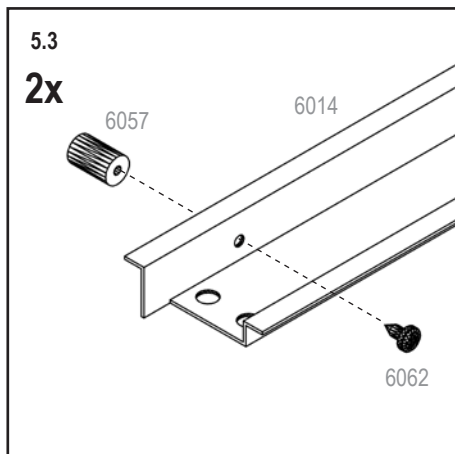

VA0037-HLT

5L (VM0010-H2L)

Glass	Art. No. ≈ 3 mm	mm		
A	3679721	714 x 454	1x	
B	3679661	919 x 454	1x	
Total			2x	

VA0037-HLT

5L (VM0010-H2L)

VA0037-HLT

5L (VM0010-H2L)

VA0037-HLT

VA0037-HLT

5R (VM0010-H2L)

Glass	Art. No. ≈ 3 mm	mm		
A	3679721	714 x 454	1x	
B	3679661	919 x 454	1x	
Total			2x	

VA0037-HLT

5R (VM0010-H2L)

VA0037-HLT

5R (VM0010-H2L)

VA0037-HLT