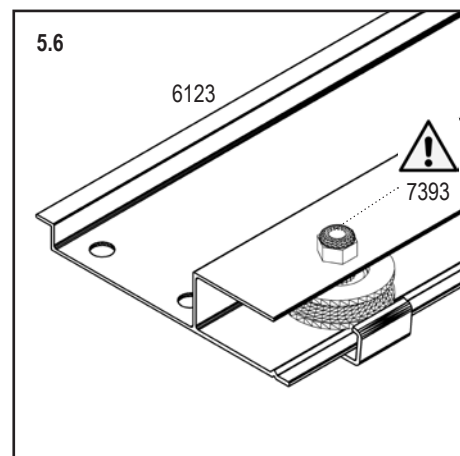

VA0037-HLT

5R (VM0010-H2L)

Glass	Art. No. ≈ 3 mm	mm		
A	3679721	714 x 454	1x	
B	3679661	919 x 454	1x	
Total			2x	

VA0037-HLT

5R (VM0010-H2L)

VA0037-HLT

5R (VM0010-H2L)

VA0037-HLT