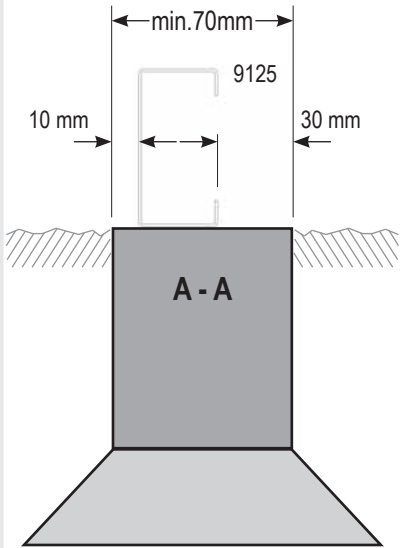

0 (VM0010-H2L)