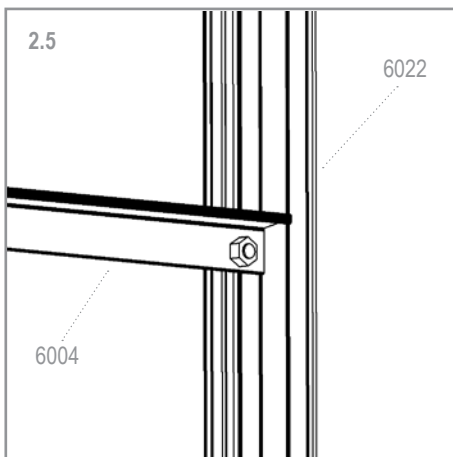

Item No.	Part	Sect. Ref.	Size mm	Quantity
6127		5L	1834	1x
7350		5L 5R	20	4x
7360		5L 5R	M6	4x
7364		5L 5R	Ø 32	4x
7392		5L 5R	Ø 5/3	8x
7393		5L 5R	M6 x 31	4x
9146		0B	57	2x
9154		0B	50	2x
9155		0B	455	1x
9156		0B	455	1x
9157		0B	506	1x
9158		0B	506	1x

1092 1x		6004 2x		6022 1x	
3001 14x		6005 2x		6073 1x	
3002 14x		6013 2x			

~~1x 6002~~
~~2x 6007~~

2.1

2.2 → 2.4 (2.2B → 2.4B)

2.5 → 2.6

VA0037-HLT

2 (VM0010-H2L)

VA0037-HLT

VA0037-HLT

5L (VM0010-H2L)

Glass	Art. No. ≈ 3 mm	mm		
A	3679721	714 x 454	1x	
B	3679661	919 x 454	1x	
Total			2x	

VA0037-HLT

5L (VM0010-H2L)

VA0037-HLT

5L (VM0010-H2L)

VA0037-HLT