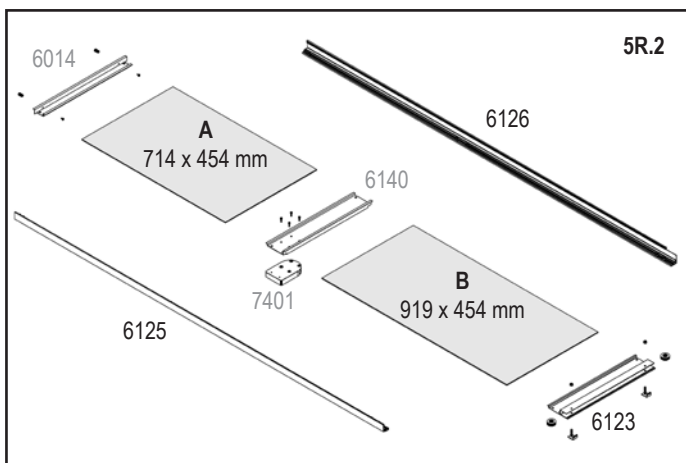

VA0037-HLT

5L (VM0010-H2L)

Glass	Art. No. ≈ 3 mm	mm		
A	3679721	714 x 454	1x	
B	3679661	919 x 454	1x	
Total			2x	

VA0037-HLT

5L (VM0010-H2L)

VA0037-HLT

5L (VM0010-H2L)

VA0037-HLT

VA0037-HLT

5R (VM0010-H2L)

Glass	Art. No. ≈ 3 mm	mm		
A	3679721	714 x 454	1x	
B	3679661	919 x 454	1x	
Total			2x	

VA0037-HLT

5R (VM0010-H2L)

VA0037-HLT

5R (VM0010-H2L)

VA0037-HLT