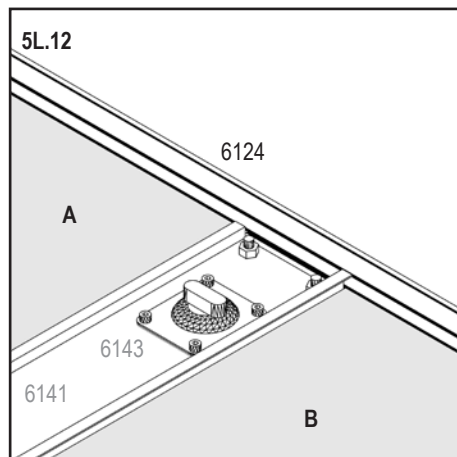

Item No.	Part	Sect. Ref.	Size mm	Quantity
6127		5L	1834	1x
7350		5L 5R	20	4x
7360		5L 5R	M6	4x
7364		5L 5R	Ø 32	4x
7392		5L 5R	Ø 5/3	8x
7393		5L 5R	M6 x 31	4x
9146		0B	57	2x
9154		0B	50	2x
9155		0B	455	1x
9156		0B	455	1x
9157		0B	506	1x
9158		0B	506	1x

VA0037-HLT

5L (VM0010-H2L)

Glass	Art. No. ≈ 3 mm	mm		
A	3679721	714 x 454	1x	
B	3679661	919 x 454	1x	
Total			2x	

VA0037-HLT

5L (VM0010-H2L)

VA0037-HLT

5L (VM0010-H2L)

VA0037-HLT

VA0037-HLT

5R (VM0010-H2L)

Glass	Art. No. ≈ 3 mm	mm		
A	3679721	714 x 454	1x	
B	3679661	919 x 454	1x	
Total			2x	

VA0037-HLT

5R (VM0010-H2L)

VA0037-HLT

5R (VM0010-H2L)

VA0037-HLT