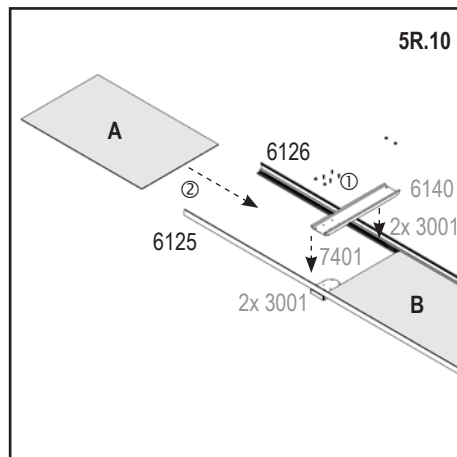

Item No.	Part	Sect. Ref.	Size mm	Quantity
6127		5L	1834	1x
7350		5L 5R	20	4x
7360		5L 5R	M6	4x
7364		5L 5R	Ø 32	4x
7392		5L 5R	Ø 5/3	8x
7393		5L 5R	M6 x 31	4x
9146		0B	57	2x
9154		0B	50	2x
9155		0B	455	1x
9156		0B	455	1x
9157		0B	506	1x
9158		0B	506	1x

VA0037-HLT

5L (VM0010-H2L)

Glass	Art. No. ≈ 3 mm	mm		
A	3679721	714 x 454	1x	
B	3679661	919 x 454	1x	
Total			2x	

VA0037-HLT

5L (VM0010-H2L)

VA0037-HLT

5L (VM0010-H2L)

VA0037-HLT

VA0037-HLT

5R (VM0010-H2L)

Glass	Art. No. ≈ 3 mm	mm		
A	3679721	714 x 454	1x	
B	3679661	919 x 454	1x	
Total			2x	

VA0037-HLT

5R (VM0010-H2L)

VA0037-HLT

5R (VM0010-H2L)

VA0037-HLT