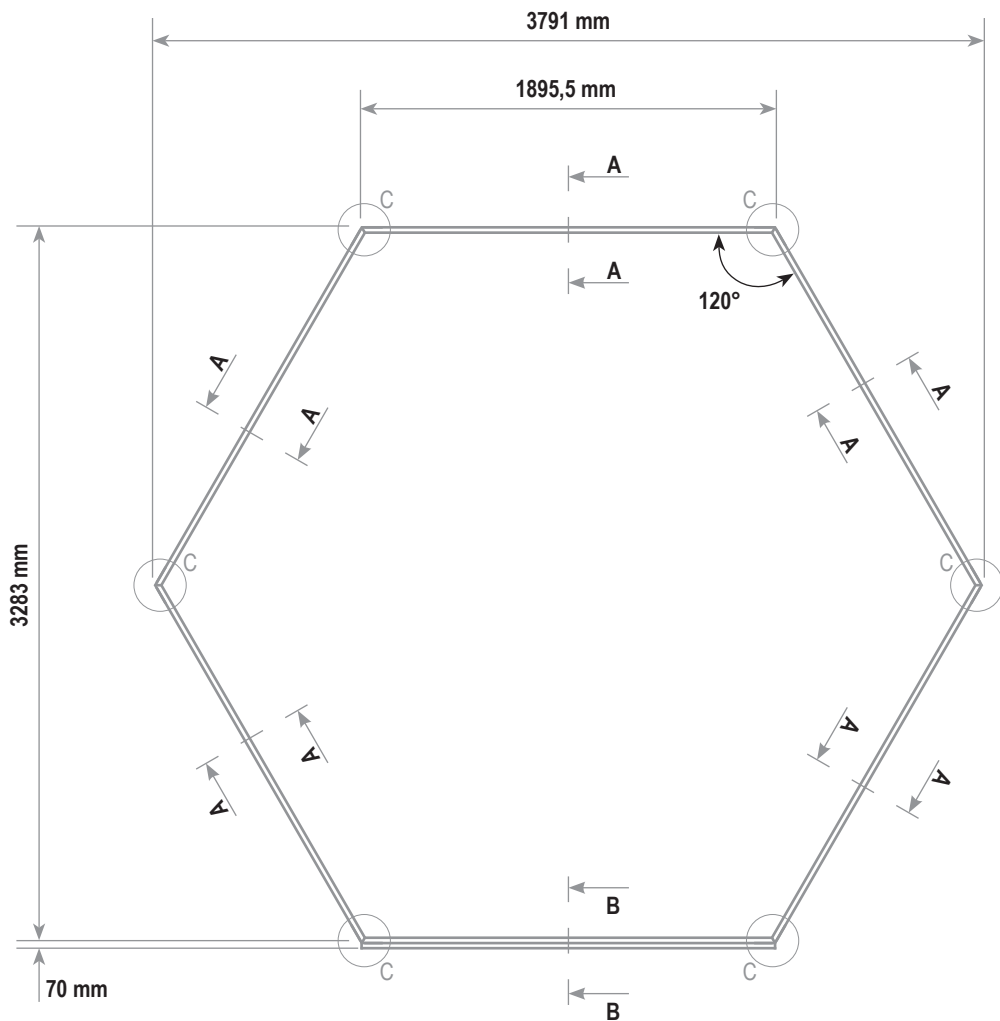

0 (VM0010-H2L)

C (A-A)

VA0037-HLT