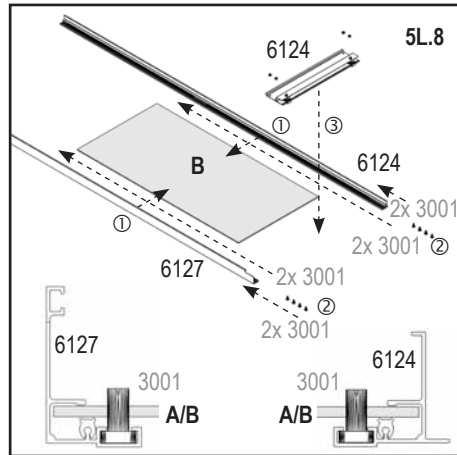

Item No.	Part	Sect. Ref.	Size mm	Quantity
6127		5L	1834	1x
7350		5L 5R	20	4x
7360		5L 5R	M6	4x
7364		5L 5R	Ø 32	4x
7392		5L 5R	Ø 5/3	8x
7393		5L 5R	M6 x 31	4x
9146		0B	57	2x
9154		0B	50	2x
9155		0B	455	1x
9156		0B	455	1x
9157		0B	506	1x
9158		0B	506	1x

VA0037-HLT

5L (VM0010-H2L)

Glass	Art. No. ≈ 3 mm	mm		
A	3679721	714 x 454	1x	
B	3679661	919 x 454	1x	
Total			2x	

VA0037-HLT

5L (VM0010-H2L)

VA0037-HLT

5L (VM0010-H2L)

VA0037-HLT

VA0037-HLT

5R (VM0010-H2L)

Glass	Art. No. ≈ 3 mm	mm		
A	3679721	714 x 454	1x	
B	3679661	919 x 454	1x	
Total			2x	

VA0037-HLT

5R (VM0010-H2L)

VA0037-HLT

5R (VM0010-H2L)

VA0037-HLT