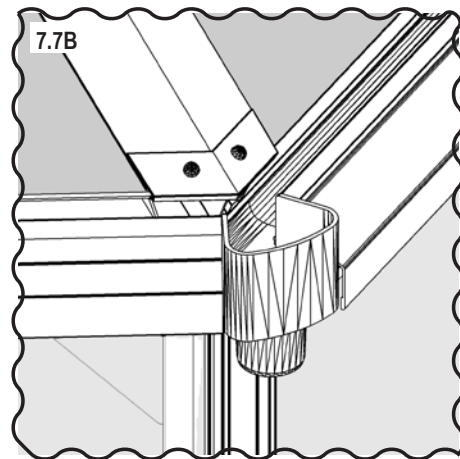

7 (VM0010-H2L)

PH2

↑ 7.1 → 7.5 ✓

7.6 = (7.6B + 7.7B)
5x 6074 + 1x 6121

7.7 → 7.10 ✓