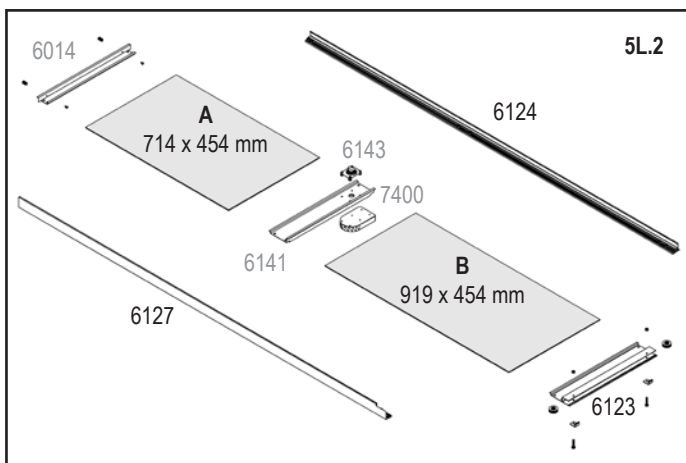

Item No.	Part	Sect. Ref.	Size mm	Quantity
6127		5L	1834	1x
7350		5L 5R	20	4x
7360		5L 5R	M6	4x
7364		5L 5R	Ø 32	4x
7392		5L 5R	Ø 5/3	8x
7393		5L 5R	M6 x 31	4x
9146		0B	57	2x
9154		0B	50	2x
9155		0B	455	1x
9156		0B	455	1x
9157		0B	506	1x
9158		0B	506	1x

1092 1x		6004 2x		6022 1x	
3001 14x		6005 2x		6073 1x	
3002 14x		6013 2x			

~~1x 6002~~
~~2x 6007~~

2.1

2.2 → 2.4 (2.2B → 2.4B)

2.5 → 2.6

VA0037-HLT

2 (VM0010-H2L)

VA0037-HLT

VA0037-HLT

5L (VM0010-H2L)

Glass	Art. No. ≈ 3 mm	mm		
A	3679721	714 x 454	1x	
B	3679661	919 x 454	1x	
Total			2x	

VA0037-HLT

5L (VM0010-H2L)

VA0037-HLT

5L (VM0010-H2L)

VA0037-HLT

VA0037-HLT

5R (VM0010-H2L)

Glass	Art. No. ≈ 3 mm	mm		
A	3679721	714 x 454	1x	
B	3679661	919 x 454	1x	
Total			2x	

VA0037-HLT

5R (VM0010-H2L)

VA0037-HLT

5R (VM0010-H2L)

VA0037-HLT