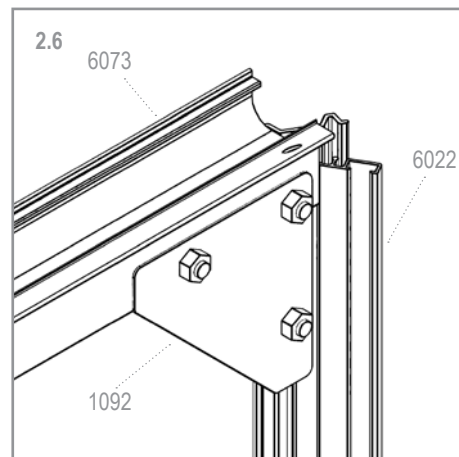

1092 1x		6004 2x		6022 1x	
3001 14x		6005 2x		6073 1x	
3002 14x		6013 2x			

~~1x 6002~~
~~2x 6007~~

2.1

2.2 → 2.4 (2.2B → 2.4B)

2.5 → 2.6

VA0037-HLT

2 (VM0010-H2L)

VA0037-HLT

VA0037-HLT

5L (VM0010-H2L)

Glass	Art. No. ≈ 3 mm	mm		
A	3679721	714 x 454	1x	
B	3679661	919 x 454	1x	
Total			2x	

VA0037-HLT

5L (VM0010-H2L)

VA0037-HLT

5L (VM0010-H2L)

VA0037-HLT