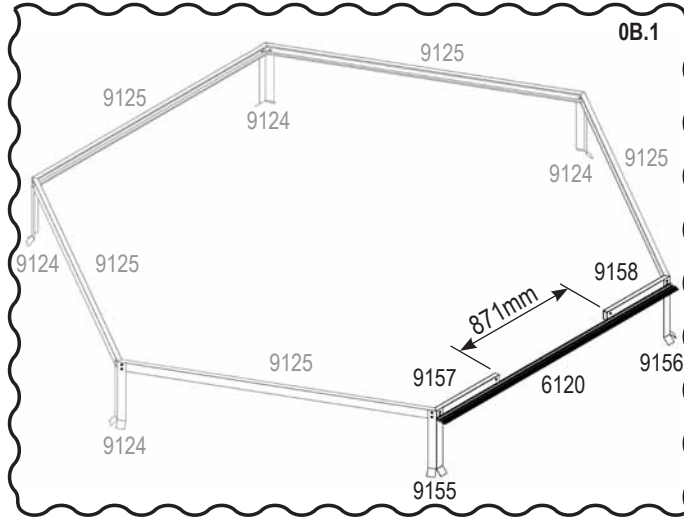

OB (VM0010-H2L)

3001 6x		9146 2x		9156 1x	
3002 6x		9154 2x		9157 1x	
6120 1x		9155 1x		9158 1x	

* VB-B60 / VB-B60S

1001 24x		9124 3x		9128 4x	
1002 24x		9125 5x			

~~1x 6069~~
~~2x 9124~~
~~1x 9127~~
~~2x 9128~~