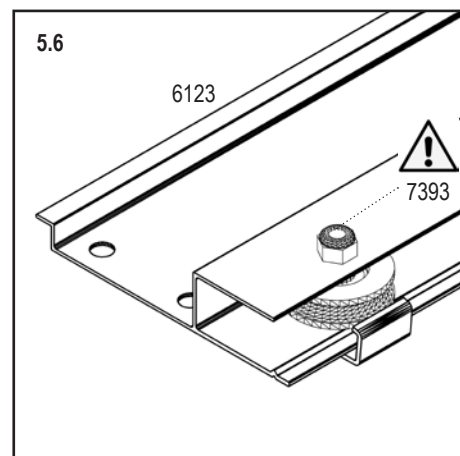

VA0037-HLT

5L (VM0010-H2L)

Glass	Art. No. ≈ 3 mm	mm		
A	3679721	714 x 454	1x	
B	3679661	919 x 454	1x	
Total			2x	

VA0037-HLT

5L (VM0010-H2L)

VA0037-HLT

5L (VM0010-H2L)

VA0037-HLT