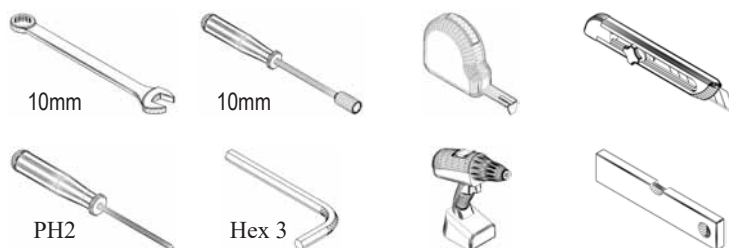

(NO) Montasjeveiledning

(HU) Szerelési útmutató

(UK) Інструкція по монтажу

(USE WITH VM0010-H2L + VB-B60 / VB-B60S)

Vitavia
- makes living grow

VA0037-HLT

Item No.	Part	Sect. Ref.	Size mm	Quantity
3001		0B	M6 x 12	8x
3002		0B	M6	8x
6068		7	3.5 x 13	3x
6118		2	507	1x
6119		2	507	1x
6120		0B	1884	1x
6121		7	1854	1x
6122		2	954,5	2x
6123		5L 5R	436	2x
6124		5L	1834	1x
6125		5R	1834	1x
6126		5R	1834	1x

Item No.	Part	Sect. Ref.	Size mm	Quantity
6127		5L	1834	1x
7350		5L 5R	20	4x
7360		5L 5R	M6	4x
7364		5L 5R	Ø 32	4x
7392		5L 5R	Ø 5/3	8x
7393		5L 5R	M6 x 31	4x
9146		0B	57	2x
9154		0B	50	2x
9155		0B	455	1x
9156		0B	455	1x
9157		0B	506	1x
9158		0B	506	1x