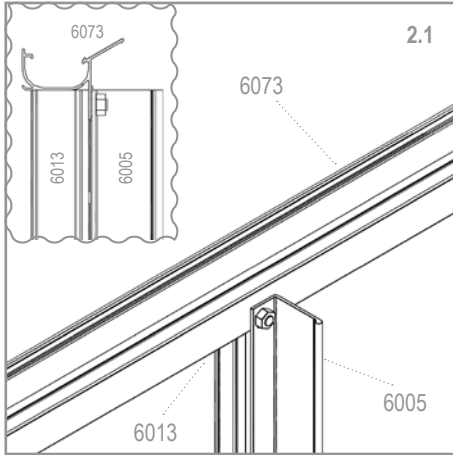

Item No.	Part	Sect. Ref.	Size mm	Quantity
6127		5L	1834	1x
7350		5L 5R	20	4x
7360		5L 5R	M6	4x
7364		5L 5R	Ø 32	4x
7392		5L 5R	Ø 5/3	8x
7393		5L 5R	M6 x 31	4x
9146		0B	57	2x
9154		0B	50	2x
9155		0B	455	1x
9156		0B	455	1x
9157		0B	506	1x
9158		0B	506	1x

1092 1x		6004 2x		6022 1x	
3001 14x		6005 2x		6073 1x	
3002 14x		6013 2x			

~~1x 6002~~
~~2x 6007~~

2.1

2.2 → 2.4 (2.2B → 2.4B)

2.5 → 2.6

VA0037-HLT

2 (VM0010-H2L)

VA0037-HLT

VA0037-HLT

5L (VM0010-H2L)

Glass	Art. No. ≈ 3 mm	mm		
A	3679721	714 x 454	1x	
B	3679661	919 x 454	1x	
Total			2x	

VA0037-HLT

5L (VM0010-H2L)

VA0037-HLT

5L (VM0010-H2L)

VA0037-HLT

VA0037-HLT

5R (VM0010-H2L)

Glass	Art. No. ≈ 3 mm	mm		
A	3679721	714 x 454	1x	
B	3679661	919 x 454	1x	
Total			2x	

VA0037-HLT

5R (VM0010-H2L)

VA0037-HLT

5R (VM0010-H2L)

VA0037-HLT