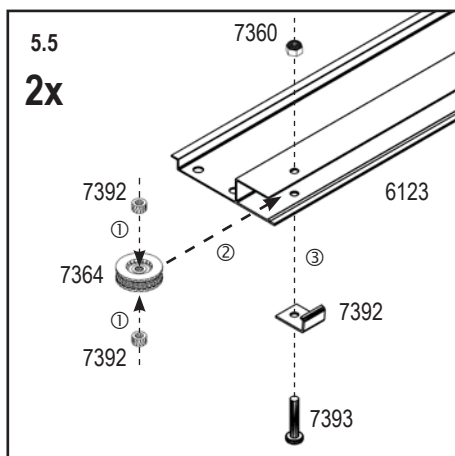

Item No.	Part	Sect. Ref.	Size mm	Quantity
6127		5L	1834	1x
7350		5L 5R	20	4x
7360		5L 5R	M6	4x
7364		5L 5R	Ø 32	4x
7392		5L 5R	Ø 5/3	8x
7393		5L 5R	M6 x 31	4x
9146		0B	57	2x
9154		0B	50	2x
9155		0B	455	1x
9156		0B	455	1x
9157		0B	506	1x
9158		0B	506	1x

VA0037-HLT

5L (VM0010-H2L)

Glass	Art. No. ≈ 3 mm	mm		
A	3679721	714 x 454	1x	
B	3679661	919 x 454	1x	
Total			2x	

VA0037-HLT

5L (VM0010-H2L)

VA0037-HLT

5L (VM0010-H2L)

VA0037-HLT

VA0037-HLT

5R (VM0010-H2L)

Glass	Art. No. ≈ 3 mm	mm		
A	3679721	714 x 454	1x	
B	3679661	919 x 454	1x	
Total			2x	

VA0037-HLT

5R (VM0010-H2L)

VA0037-HLT

5R (VM0010-H2L)

VA0037-HLT