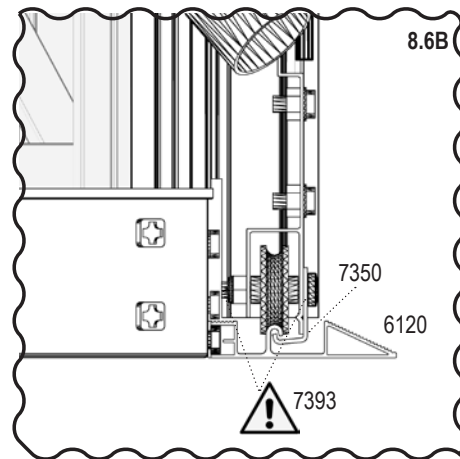

8 (VM0010-H2L)

PH2

8.1 → 8.4 ✓

8.5 → 8.7 (8.5B → 8.7B)

8.8 → 8.12 ✓

VA0037-HLT