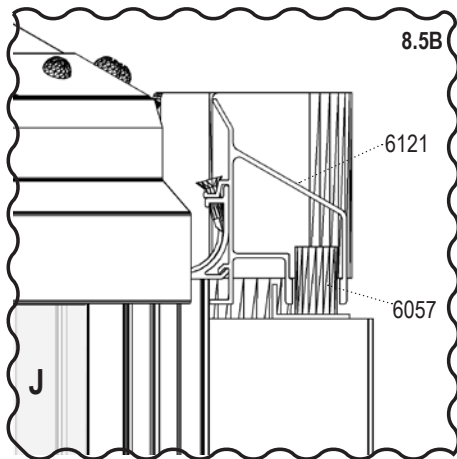

8 (VM0010-H2L)

PH2

8.1 → 8.4 ✓

8.5 → 8.7 (8.5B → 8.7B)

8.8 → 8.12 ✓

VA0037-HLT