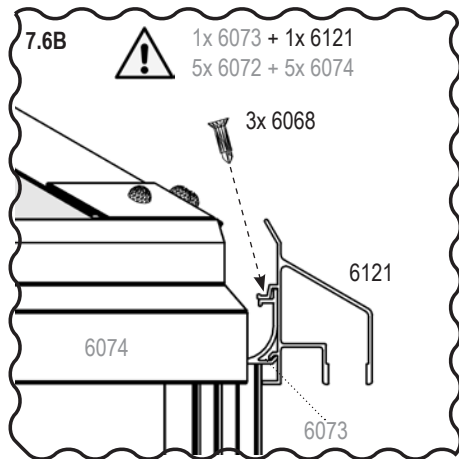

7 (VM0010-H2L)

PH2

↑ 7.1 → 7.5 ✓

7.6 = (7.6B + 7.7B)
5x 6074 + 1x 6121

7.7 → 7.10 ✓