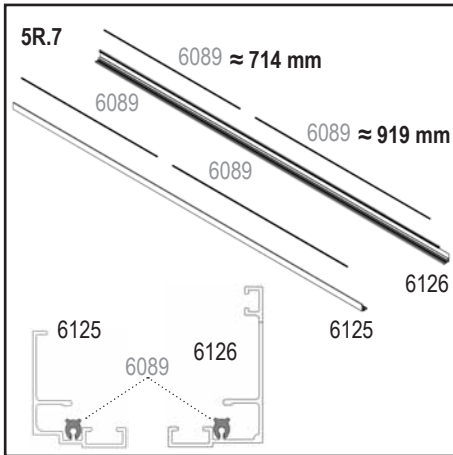

(NO) Montasjeveiledning

(HU) Szerelési útmutató

(UK) Інструкція по монтажу

(USE WITH VM0010-H2L + VB-B60 / VB-B60S)

Vitavia
- makes living grow

VA0037-HLT

Item No.	Part	Sect. Ref.	Size mm	Quantity
3001		0B	M6 x 12	8x
3002		0B	M6	8x
6068		7	3.5 x 13	3x
6118		2	507	1x
6119		2	507	1x
6120		0B	1884	1x
6121		7	1854	1x
6122		2	954,5	2x
6123		5L 5R	436	2x
6124		5L	1834	1x
6125		5R	1834	1x
6126		5R	1834	1x

Item No.	Part	Sect. Ref.	Size mm	Quantity
6127		5L	1834	1x
7350		5L 5R	20	4x
7360		5L 5R	M6	4x
7364		5L 5R	Ø 32	4x
7392		5L 5R	Ø 5/3	8x
7393		5L 5R	M6 x 31	4x
9146		0B	57	2x
9154		0B	50	2x
9155		0B	455	1x
9156		0B	455	1x
9157		0B	506	1x
9158		0B	506	1x

VA0037-HLT

5L (VM0010-H2L)

Glass	Art. No. ≈ 3 mm	mm		
A	3679721	714 x 454	1x	
B	3679661	919 x 454	1x	
Total			2x	

VA0037-HLT

5L (VM0010-H2L)

VA0037-HLT

5L (VM0010-H2L)

VA0037-HLT

VA0037-HLT

5R (VM0010-H2L)

Glass	Art. No. ≈ 3 mm	mm		
A	3679721	714 x 454	1x	
B	3679661	919 x 454	1x	
Total			2x	

VA0037-HLT

5R (VM0010-H2L)

VA0037-HLT

5R (VM0010-H2L)

VA0037-HLT