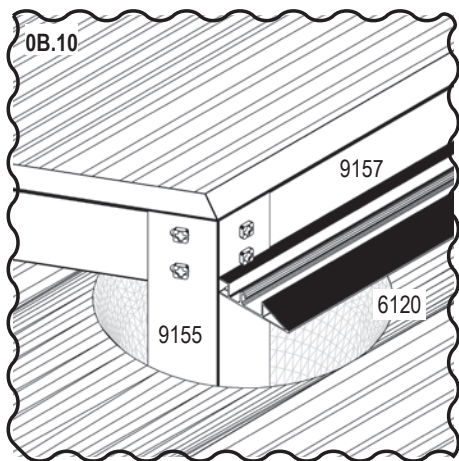

OB (VM0010-H2L)

VA0037-HLT