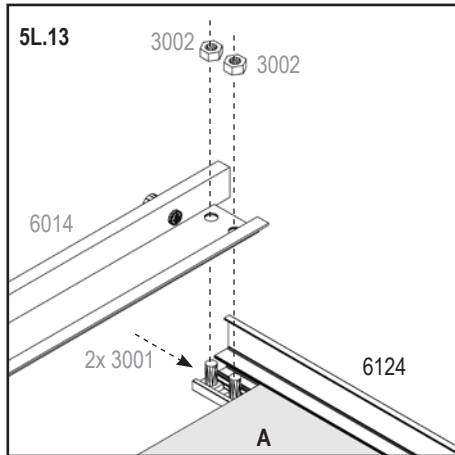

VA0037-HLT

5L (VM0010-H2L)

Glass	Art. No. ≈ 3 mm	mm		
A	3679721	714 x 454	1x	
B	3679661	919 x 454	1x	
Total			2x	

VA0037-HLT

5L (VM0010-H2L)

VA0037-HLT

5L (VM0010-H2L)

VA0037-HLT

VA0037-HLT

5R (VM0010-H2L)

Glass	Art. No. ≈ 3 mm	mm		
A	3679721	714 x 454	1x	
B	3679661	919 x 454	1x	
Total			2x	

VA0037-HLT

5R (VM0010-H2L)

VA0037-HLT

5R (VM0010-H2L)

VA0037-HLT