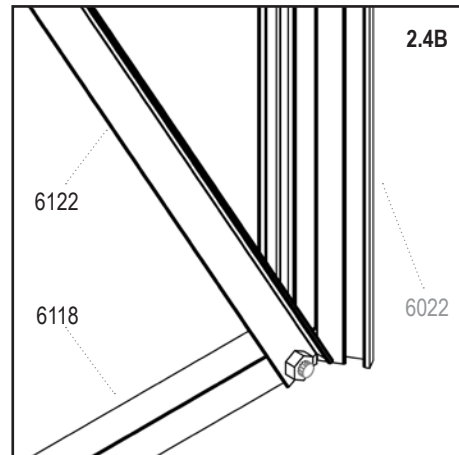

Item No.	Part	Sect. Ref.	Size mm	Quantity
6127		5L	1834	1x
7350		5L 5R	20	4x
7360		5L 5R	M6	4x
7364		5L 5R	Ø 32	4x
7392		5L 5R	Ø 5/3	8x
7393		5L 5R	M6 x 31	4x
9146		0B	57	2x
9154		0B	50	2x
9155		0B	455	1x
9156		0B	455	1x
9157		0B	506	1x
9158		0B	506	1x

1092 1x		6004 2x		6022 1x	
3001 14x		6005 2x		6073 1x	
3002 14x		6013 2x			

~~1x 6002~~
~~2x 6007~~

2.1

2.2 → 2.4 (2.2B → 2.4B)

2.5 → 2.6

VA0037-HLT

2 (VM0010-H2L)

VA0037-HLT

VA0037-HLT

5L (VM0010-H2L)

Glass	Art. No. ≈ 3 mm	mm		
A	3679721	714 x 454	1x	
B	3679661	919 x 454	1x	
Total			2x	

VA0037-HLT

5L (VM0010-H2L)

VA0037-HLT

5L (VM0010-H2L)

VA0037-HLT