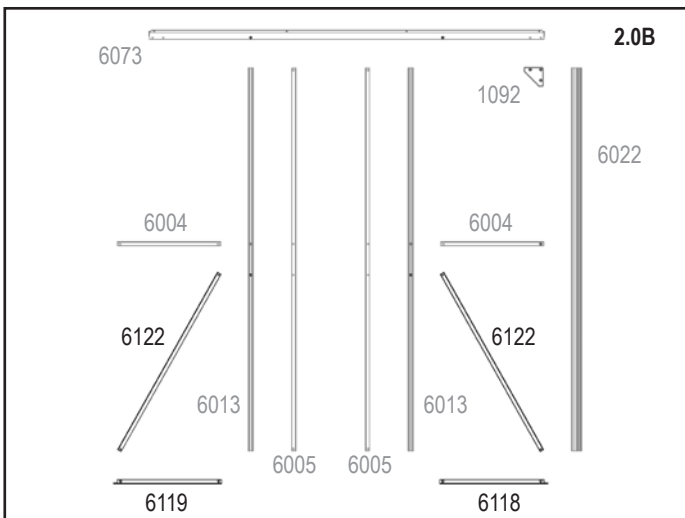

Item No.	Part	Sect. Ref.	Size mm	Quantity
6127		5L	1834	1x
7350		5L 5R	20	4x
7360		5L 5R	M6	4x
7364		5L 5R	Ø 32	4x
7392		5L 5R	Ø 5/3	8x
7393		5L 5R	M6 x 31	4x
9146		0B	57	2x
9154		0B	50	2x
9155		0B	455	1x
9156		0B	455	1x
9157		0B	506	1x
9158		0B	506	1x

1092 1x		6004 2x		6022 1x	
3001 14x		6005 2x		6073 1x	
3002 14x		6013 2x			

~~1x 6002~~
~~2x 6007~~

2.1

2.2 → 2.4 (2.2B → 2.4B)

2.5 → 2.6

VA0037-HLT

2 (VM0010-H2L)

VA0037-HLT

VA0037-HLT

5L (VM0010-H2L)

Glass	Art. No. ≈ 3 mm	mm		
A	3679721	714 x 454	1x	
B	3679661	919 x 454	1x	
Total			2x	

VA0037-HLT

5L (VM0010-H2L)

VA0037-HLT

5L (VM0010-H2L)

VA0037-HLT

VA0037-HLT

5R (VM0010-H2L)

Glass	Art. No. ≈ 3 mm	mm		
A	3679721	714 x 454	1x	
B	3679661	919 x 454	1x	
Total			2x	

VA0037-HLT

5R (VM0010-H2L)

VA0037-HLT

5R (VM0010-H2L)

VA0037-HLT