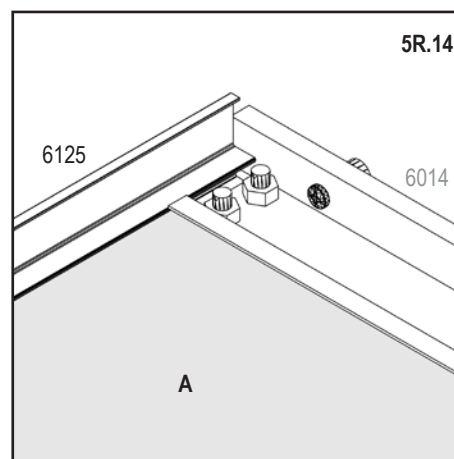

VA0037-HLT

5L (VM0010-H2L)

Glass	Art. No. ≈ 3 mm	mm		
A	3679721	714 x 454	1x	
B	3679661	919 x 454	1x	
Total			2x	

VA0037-HLT

5L (VM0010-H2L)

VA0037-HLT

5L (VM0010-H2L)

VA0037-HLT

VA0037-HLT

5R (VM0010-H2L)

Glass	Art. No. ≈ 3 mm	mm		
A	3679721	714 x 454	1x	
B	3679661	919 x 454	1x	
Total			2x	

VA0037-HLT

5R (VM0010-H2L)

VA0037-HLT

5R (VM0010-H2L)

VA0037-HLT