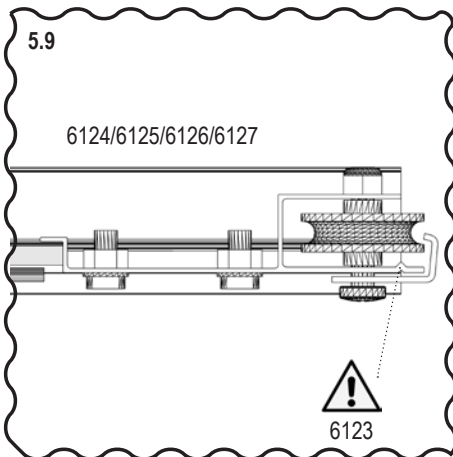

Item No.	Part	Sect. Ref.	Size mm	Quantity
6127		5L	1834	1x
7350		5L 5R	20	4x
7360		5L 5R	M6	4x
7364		5L 5R	Ø 32	4x
7392		5L 5R	Ø 5/3	8x
7393		5L 5R	M6 x 31	4x
9146		0B	57	2x
9154		0B	50	2x
9155		0B	455	1x
9156		0B	455	1x
9157		0B	506	1x
9158		0B	506	1x

VA0037-HLT

5L (VM0010-H2L)

Glass	Art. No. ≈ 3 mm	mm		
A	3679721	714 x 454	1x	
B	3679661	919 x 454	1x	
Total			2x	

VA0037-HLT

5L (VM0010-H2L)

VA0037-HLT

5L (VM0010-H2L)

VA0037-HLT

VA0037-HLT

5R (VM0010-H2L)

Glass	Art. No. ≈ 3 mm	mm		
A	3679721	714 x 454	1x	
B	3679661	919 x 454	1x	
Total			2x	

VA0037-HLT

5R (VM0010-H2L)

VA0037-HLT

5R (VM0010-H2L)

VA0037-HLT