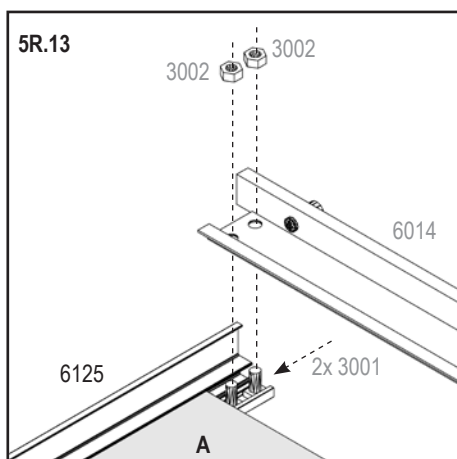

VA0037-HLT

5R (VM0010-H2L)

Glass	Art. No. ≈ 3 mm	mm		
A	3679721	714 x 454	1x	
B	3679661	919 x 454	1x	
Total			2x	

VA0037-HLT

5R (VM0010-H2L)

VA0037-HLT

5R (VM0010-H2L)

VA0037-HLT