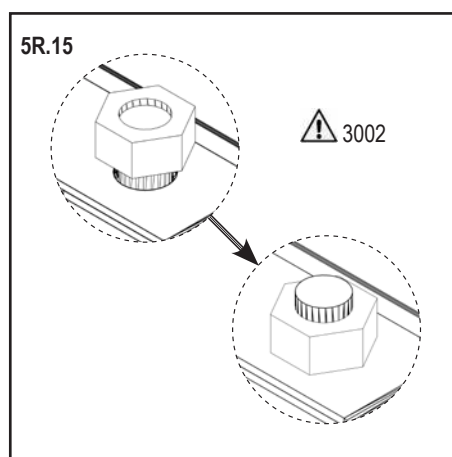

VA0037-HLT

5L (VM0010-H2L)

Glass	Art. No. ≈ 3 mm	mm		
A	3679721	714 x 454	1x	
B	3679661	919 x 454	1x	
Total			2x	

VA0037-HLT

5L (VM0010-H2L)

VA0037-HLT

5L (VM0010-H2L)

VA0037-HLT

VA0037-HLT

5R (VM0010-H2L)

Glass	Art. No. ≈ 3 mm	mm		
A	3679721	714 x 454	1x	
B	3679661	919 x 454	1x	
Total			2x	

VA0037-HLT

5R (VM0010-H2L)

VA0037-HLT

5R (VM0010-H2L)

VA0037-HLT