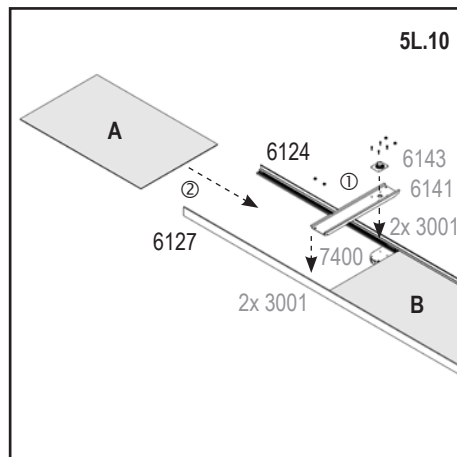

Item No.	Part	Sect. Ref.	Size mm	Quantity
6127		5L	1834	1x
7350		5L 5R	20	4x
7360		5L 5R	M6	4x
7364		5L 5R	Ø 32	4x
7392		5L 5R	Ø 5/3	8x
7393		5L 5R	M6 x 31	4x
9146		0B	57	2x
9154		0B	50	2x
9155		0B	455	1x
9156		0B	455	1x
9157		0B	506	1x
9158		0B	506	1x

VA0037-HLT

5L (VM0010-H2L)

Glass	Art. No. ≈ 3 mm	mm		
A	3679721	714 x 454	1x	
B	3679661	919 x 454	1x	
Total			2x	

VA0037-HLT

5L (VM0010-H2L)

VA0037-HLT

5L (VM0010-H2L)

VA0037-HLT

VA0037-HLT

5R (VM0010-H2L)

Glass	Art. No. ≈ 3 mm	mm		
A	3679721	714 x 454	1x	
B	3679661	919 x 454	1x	
Total			2x	

VA0037-HLT

5R (VM0010-H2L)

VA0037-HLT

5R (VM0010-H2L)

VA0037-HLT