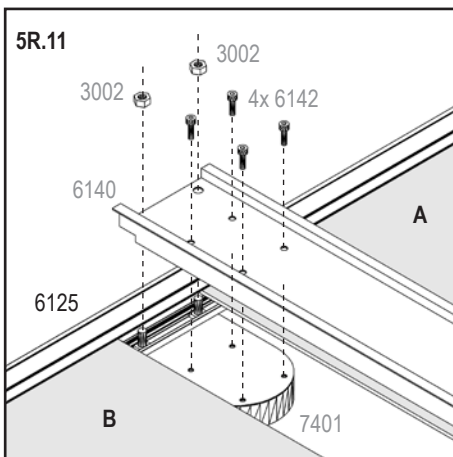

VA0037-HLT

5L (VM0010-H2L)

Glass	Art. No. ≈ 3 mm	mm		
A	3679721	714 x 454	1x	
B	3679661	919 x 454	1x	
Total			2x	

VA0037-HLT

5L (VM0010-H2L)

VA0037-HLT

5L (VM0010-H2L)

VA0037-HLT

VA0037-HLT

5R (VM0010-H2L)

Glass	Art. No. ≈ 3 mm	mm		
A	3679721	714 x 454	1x	
B	3679661	919 x 454	1x	
Total			2x	

VA0037-HLT

5R (VM0010-H2L)

VA0037-HLT

5R (VM0010-H2L)

VA0037-HLT