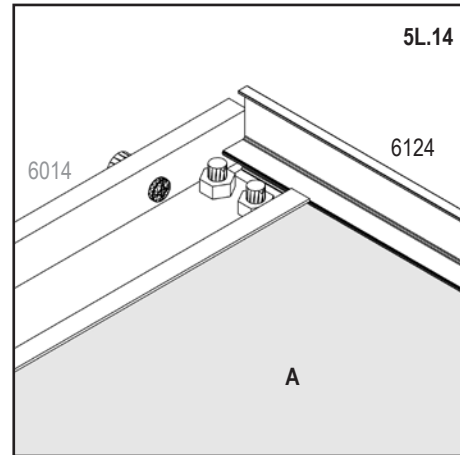

VA0037-HLT

5L (VM0010-H2L)

Glass	Art. No. ≈ 3 mm	mm		
A	3679721	714 x 454	1x	
B	3679661	919 x 454	1x	
Total			2x	

VA0037-HLT

5L (VM0010-H2L)

VA0037-HLT

5L (VM0010-H2L)

VA0037-HLT