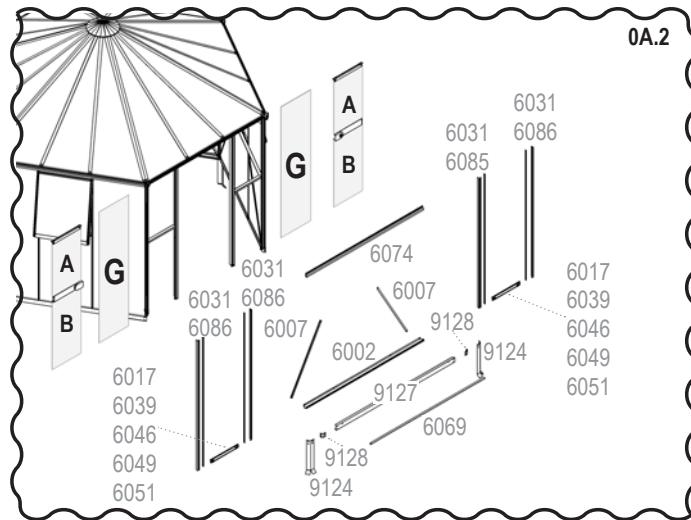

* VM0010-H2L * VB-B60 / VB-B60S

6002 1x		6049 4x		6086 3x	
6007 2x		6051 4x		6500 4x	
6017 2x		6069 1x		9124 2x	
6039 4x		6074 1x		9127 1x	
6046 4x		6085 1x		9128 2x