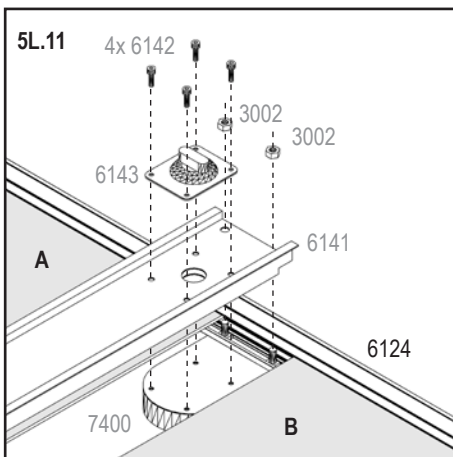

VA0037-HLT

5L (VM0010-H2L)

Glass	Art. No. ≈ 3 mm	mm		
A	3679721	714 x 454	1x	
B	3679661	919 x 454	1x	
Total			2x	

VA0037-HLT

5L (VM0010-H2L)

VA0037-HLT

5L (VM0010-H2L)

VA0037-HLT

VA0037-HLT

5R (VM0010-H2L)

Glass	Art. No. ≈ 3 mm	mm		
A	3679721	714 x 454	1x	
B	3679661	919 x 454	1x	
Total			2x	

VA0037-HLT

5R (VM0010-H2L)

VA0037-HLT

5R (VM0010-H2L)

VA0037-HLT