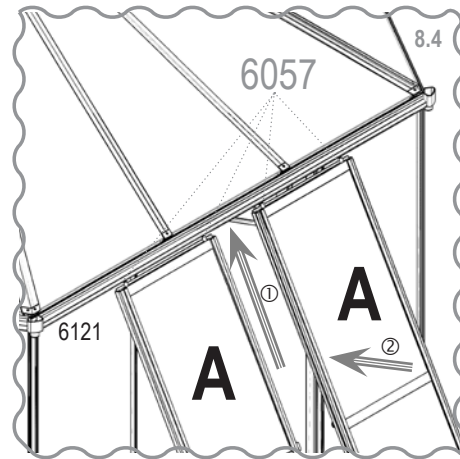

8 (VM0010-H2L)

PH2

8.1 → 8.4 ✓

8.5 → 8.7 (8.5B → 8.7B)

8.8 → 8.12 ✓

VA0037-HLT