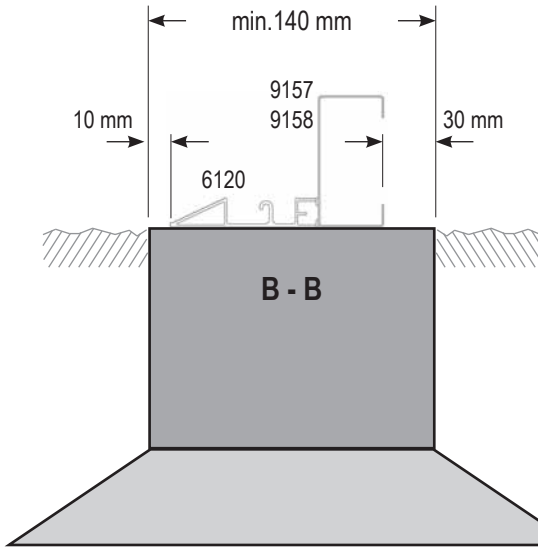

0 (VM0010-H2L)