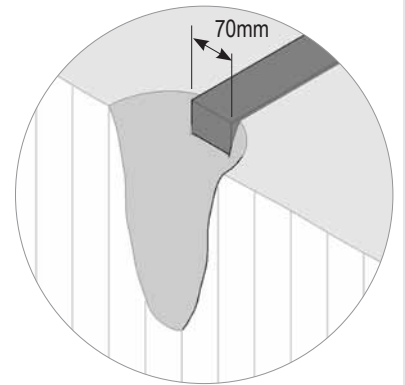

0 (VM0010-H2L)