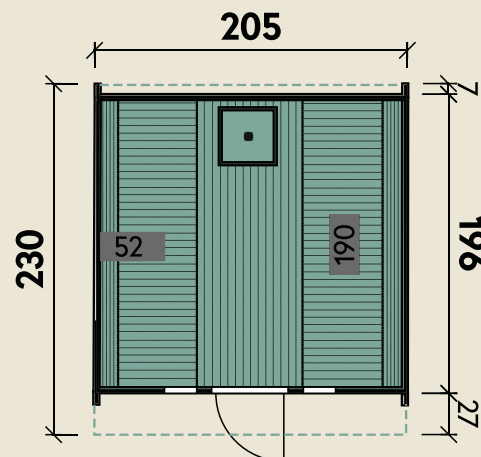

ANSTRICH (gegen Mehrpreis)

Hellgrau

Kiefer

Walnuss

*Rundglasmontage bauseits nicht möglich. Lieferung mit Rundglasfenster nur fertig montiert. Wir empfehlen den Ofen Premium stehend mit 12 kW. Weitere Informationen finden Sie unter: www.finnhaus.de oder im aktuellen Katalog. Technische Änderungen, Druckfehler und Irrtümer vorbehalten.