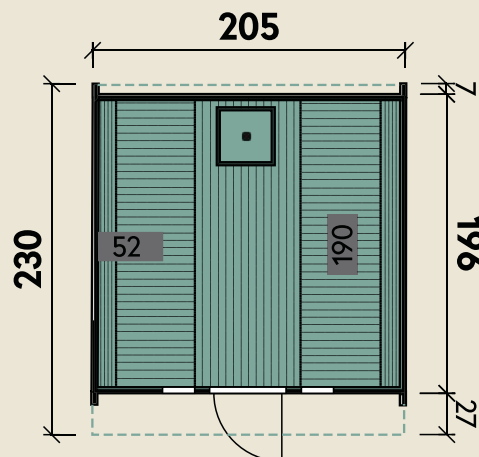

*Rundglasmontage bauseits nicht möglich. Lieferung mit Rundglasfenster nur fertig montiert. Wir empfehlen den Ofen Premium stehend mit 12 kW. Weitere Informationen finden Sie unter: www.finnhaus.de oder im aktuellen Katalog. Technische Änderungen, Druckfehler und Irrtümer vorbehalten.