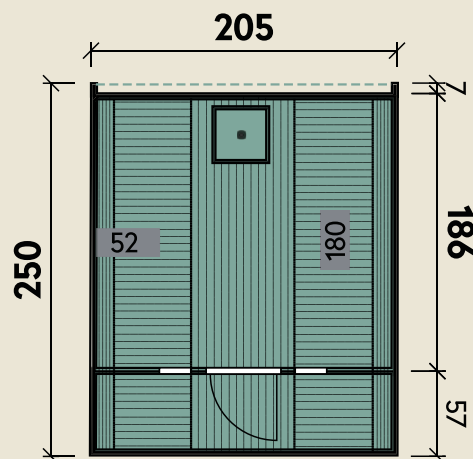

Mehr Produkte finden Sie
in unserem Katalog!

Art.-Nr. 311 713

Saunafass Basic 250 montiert DS schwarz, Anstrich: Walnuss

DIMENSIONEN

	Bohlenstärke	
	Front-/Rückwand	42 mm
	Korpus	42 mm
	Innenmaß	196 x 180 cm
	Sockelmaß	Ø 205 x 250 cm
	Gesamtmaß	205 x 250 cm
	Grundfläche	5,1 m ²
	Rauminhalt	8,3 m ³
	Firsthöhe	210 cm
	Dachfläche	7,9 m ²

TÜREN & FENSTER

	Einzeltür (Normalglas)	50,2 x 156 cm
	2 Fenster, feststehend (Normalglas)	21 x 58 cm

VERPACKUNG

	Paketmaß	
	Paket 1	255 x 120 x 120 cm
	Gesamtgewicht	690 kg

Passende Öfen sowie weiteres Zubehör finden Sie unter: www.finnhaus.de oder in unserem aktuellen Katalog.

205 x 250 cm | 5,1 m²

**5 JAHRE
GARANTIE**

INKLUSIVE

- Ofenschutzgitter
- schwarze Dachschindeln
- Saunabänke aus astfreiem Espenholz

Die UVP-Preise finden Sie in der Preisliste oder unter:
www.finnhaus.de/downloads.php