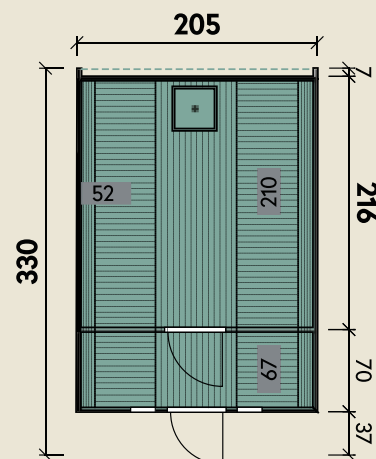

*Rundglasmontage bauseits nicht möglich. Lieferung mit Rundglasfenster nur fertig montiert. Wir empfehlen den Ofen Premium stehend mit 12 kW. Weitere Informationen finden Sie unter: www.finnhaus.de oder im aktuellen Katalog. Technische Änderungen, Druckfehler und Irrtümer vorbehalten.