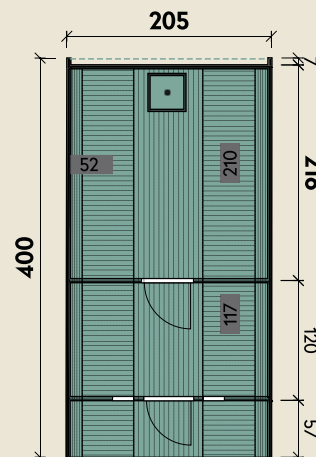

ANSTRICH (gegen Mehrpreis)

Hellgrau

Kiefer

Walnuss

*Rundglasmontage bauseits nicht möglich. Lieferung mit Rundglasfenster nur fertig montiert. Wir empfehlen den Ofen Premium stehend mit 12 kW. Weitere Informationen finden Sie unter: www.finnhaus.de oder im aktuellen Katalog. Technische Änderungen, Druckfehler und Irrtümer vorbehalten.