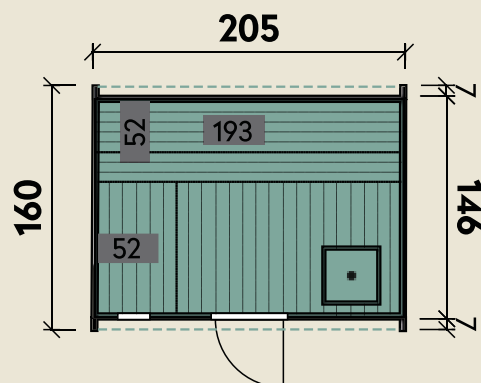

ANSTRICH (gegen Mehrpreis)

Hellgrau

Kiefer

Walnuss

*Rundglasmontage bauseits nicht möglich. Lieferung mit Rundglasfenster nur fertig montiert. Wir empfehlen den Ofen Premium stehend mit 12 kW. Weitere Informationen finden Sie unter: www.finnhaus.de oder im aktuellen Katalog. Technische Änderungen, Druckfehler und Irrtümer vorbehalten.