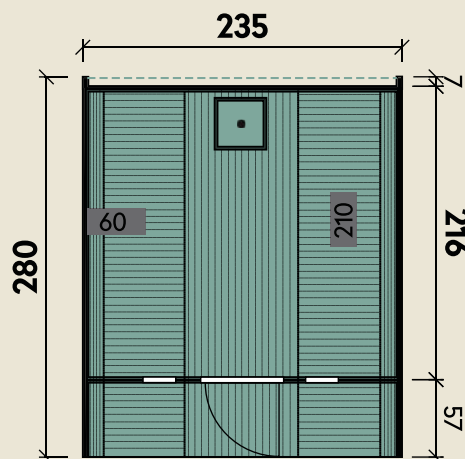

Mehr Produkte finden Sie
in unserem Katalog!

Art.-Nr. 311 761

Saunafass 280 de luxe montiert DS schwarz, Anstrich: Hellgrau

DIMENSIONEN

	Bohlenstärke	
	Front-/Rückwand	42 mm
	Korpus	42 mm
	Innenmaß	227 x 210 cm
	Sockelmaß	Ø 235 x 280 cm
	Gesamtmaß	235 x 280 cm
	Grundfläche	5,7 m ²
	Rauminhalt	12,1 m ³
	Firsthöhe	242 cm
	Dachfläche	10,3 m ²

TÜREN & FENSTER

	Einzeltür (Normalglas)	61 x 173 cm
	4 Fenster, feststehend (Normalglas)	24 x 87 cm

VERPACKUNG

	Paketmaß	
	Paket 1	280 x 235 x 235 cm
	Gesamtgewicht	825 kg

Passende Öfen sowie weiteres Zubehör finden Sie unter: www.finnhaus.de oder in unserem aktuellen Katalog.

235 x 280 cm | 5,7 m²

5 JAHRE
GARANTIE

INKLUSIVE

- Ofenschutzgitter
- schwarze Dachschindeln
- Saunabänke aus astfreiem Espenholz

Die UVP-Preise finden Sie in der Preisliste oder unter:
www.finnhaus.de/downloads.php