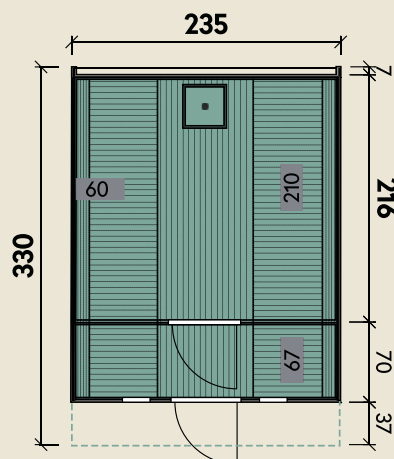

Mehr Produkte finden Sie
in unserem Katalog!

Art.-Nr. 311 771

Saunafass 330 de luxe montiert DS schwarz, Anstrich: Hellgrau

DIMENSIONEN

	Bohlenstärke	
	Front-/Rückwand	42 mm
	Korpus	42 mm
	Innenmaß	227 x 277 cm
	Sockelmaß	Ø 235 x 330 cm
	Gesamtmaß	235 x 330 cm
	Grundfläche	7,9 m ²
	Rauminhalt	14,3 m ³
	Firsthöhe	242 cm
	Dachfläche	12,2 m ²

TÜREN & FENSTER

	Einzeltür (Normalglas)	61 x 173 cm
	4 Fenster, feststehend (Normalglas)	24 x 87 cm

VERPACKUNG

	Paketmaß	
	Paket 1	330 x 235 x 235 cm
	Gesamtgewicht	1.050 kg

Passende Öfen sowie weiteres Zubehör finden Sie unter: www.finnhaus.de oder in unserem aktuellen Katalog.

235 x 330 cm | 7,9 m²

5 JAHRE
GARANTIE

INKLUSIVE

- Ofenschutzgitter
- schwarze Dachschindeln
- Saunabänke aus astfreiem Espenholz

Die UVP-Preise finden Sie in der Preisliste oder unter:
www.finnhaus.de/downloads.php