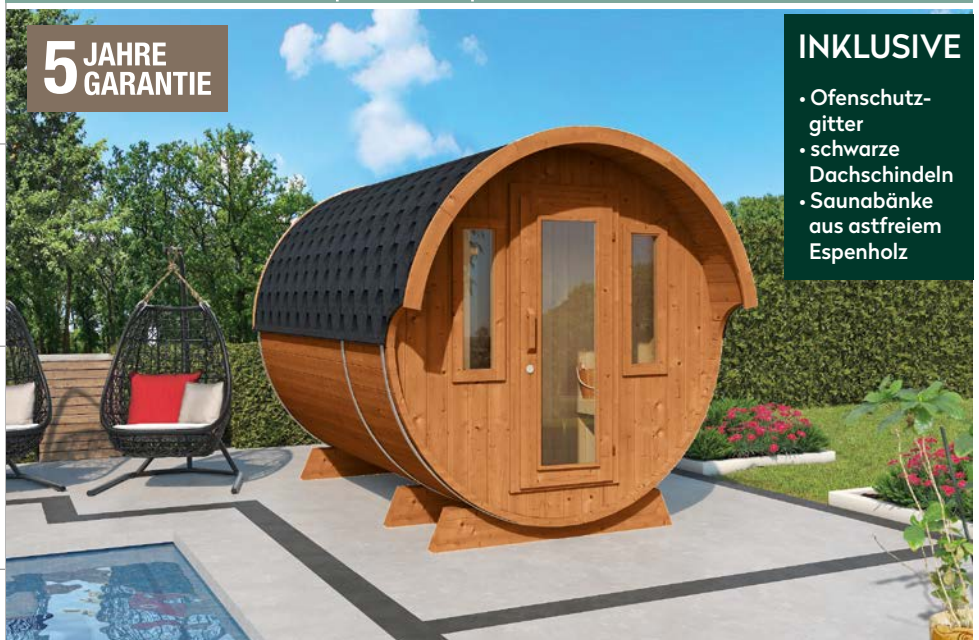

Mehr Produkte finden Sie
in unserem Katalog!

Art.-Nr. 311 773

Saunafass 330 de luxe montiert DS schwarz, Anstrich: Walnuss

DIMENSIONEN

	Bohlenstärke	
	Front-/Rückwand	42 mm
	Korpus	42 mm
	Innenmaß	227 x 277 cm
	Sockelmaß	Ø 235 x 330 cm
	Gesamtmaß	235 x 330 cm
	Grundfläche	7,9 m²
	Rauminhalt	14,3 m³
	Firsthöhe	242 cm
	Dachfläche	12,2 m²

TÜREN & FENSTER

	Einzel tür (Normalglas)	61 x 173 cm
	4 Fenster, feststehend (Normalglas)	24 x 87 cm

VERPACKUNG

	Paketmaß	
	Paket 1	330 x 235 x 235 cm
	Gesamtgewicht	1.050 kg

Passende Öfen sowie weiteres Zubehör finden Sie unter: www.finnhaus.de oder in unserem aktuellen Katalog.

235 x 330 cm | 7,9 m²

5 JAHRE
GARANTIE

INKLUSIVE

- Ofenschutzgitter
- schwarze Dachschindeln
- Saunabänke aus astfreiem Espenholz

Die UVP-Preise finden Sie in der Preisliste oder unter:
www.finnhaus.de/downloads.php