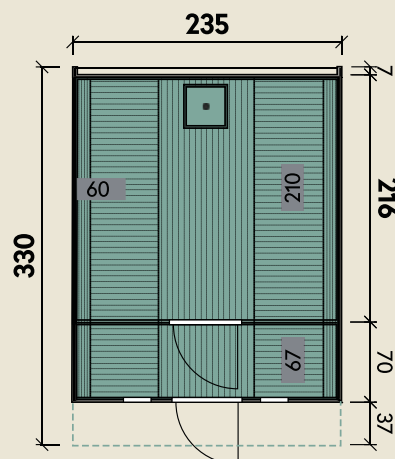

ANSTRICH (gegen Mehrpreis)

Hellgrau

Kiefer

Walnuss

*Rundglasmontage bauseits nicht möglich. Lieferung mit Rundglasfenster nur fertig montiert. Wir empfehlen den Ofen Premium stehend mit 12 kW. Weitere Informationen finden Sie unter: www.finnhaus.de oder im aktuellen Katalog. Technische Änderungen, Druckfehler und Irrtümer vorbehalten.