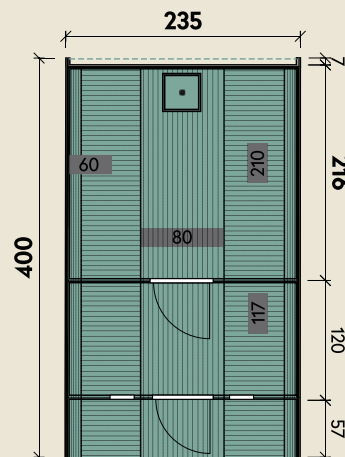

ANSTRICH (gegen Mehrpreis)

Hellgrau

Kiefer

Walnuss

*Rundglasmontage bauseits nicht möglich. Lieferung mit Rundglasfenster nur fertig montiert. Wir empfehlen den Ofen Premium stehend mit 12 kW. Weitere Informationen finden Sie unter: www.finnhaus.de oder im aktuellen Katalog. Technische Änderungen, Druckfehler und Irrtümer vorbehalten.