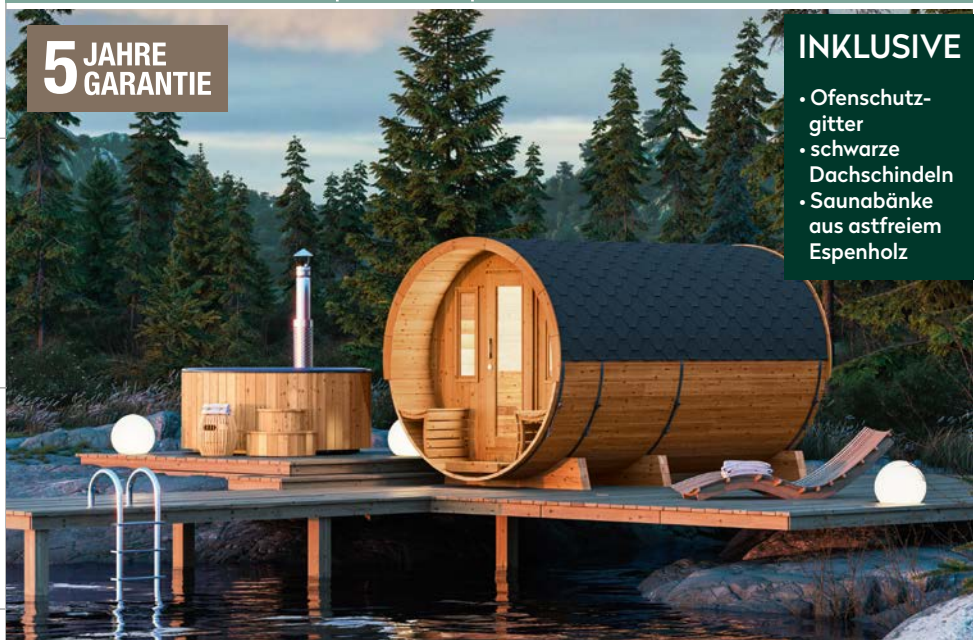

Mehr Produkte finden Sie
in unserem Katalog!

Art.-Nr. 311 782

Saunafass 400 de luxe montiert DS schwarz, Anstrich: Kiefer

DIMENSIONEN

	Bohlenstärke	
	Front-/Rückwand	42 mm
	Korpus	42 mm
	Innenmaß	227 x 327 cm
	Sockelmaß	Ø 235 x 400 cm
	Gesamtmaß	235 x 400 cm
	Grundfläche	9,5 m ²
	Rauminhalt	17,3 m ³
	Firsthöhe	242 cm
	Dachfläche	14,8 m ²

TÜREN & FENSTER

	Einzeltür (Normalglas)	61 x 173 cm
	Saunaglastür (Sicherheitsglas)	63 x 184 cm
	4 Fenster, feststehend (Normalglas)	24 x 87 cm

VERPACKUNG

	Paketmaß	
	Paket 1	400 x 235 x 235 cm
	Gesamtgewicht	1.120 kg

Passende Öfen sowie weiteres Zubehör finden Sie unter: www.finnhaus.de oder in unserem aktuellen Katalog.

235 x 400 cm | 9,5 m²

5 JAHRE
GARANTIE

INKLUSIVE

- Ofenschutzgitter
- schwarze Dachschindeln
- Saunabänke aus astfreiem Espenholz