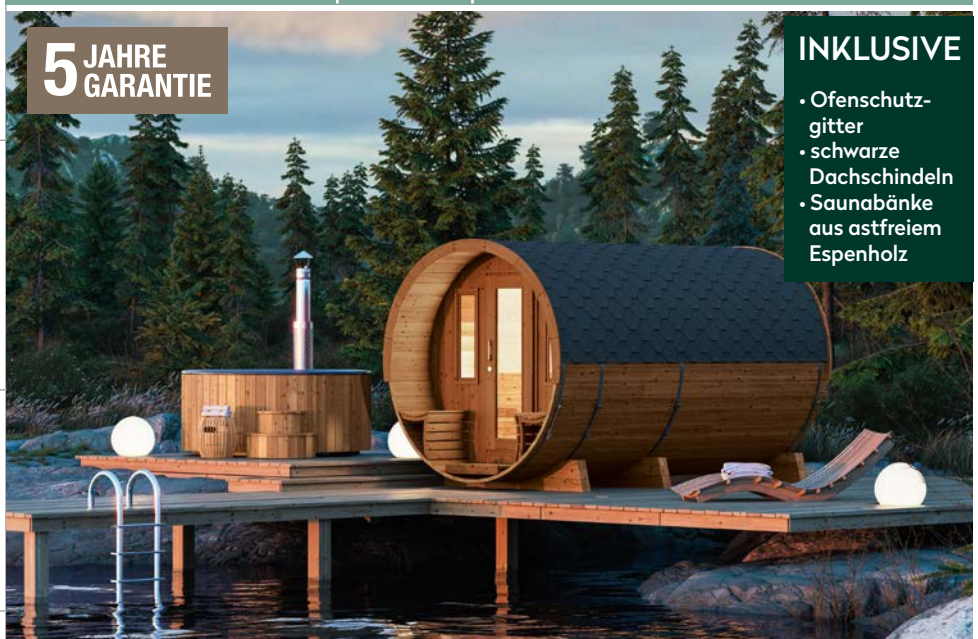

Mehr Produkte finden Sie
in unserem Katalog!

Art.-Nr. 311 783

Saunafass 400 de luxe montiert DS schwarz, Anstrich: Walnuss

DIMENSIONEN

	Bohlenstärke	
	Front-/Rückwand	42 mm
	Korpus	42 mm
	Innenmaß	227 x 327 cm
	Sockelmaß	Ø 235 x 400 cm
	Gesamtmaß	235 x 400 cm
	Grundfläche	9,5 m ²
	Rauminhalt	17,3 m ³
	Firsthöhe	242 cm
	Dachfläche	14,8 m ²

TÜREN & FENSTER

	Einzeltür (Normalglas)	61 x 173 cm
	Saunaglastür (Sicherheitsglas)	63 x 184 cm
	4 Fenster, feststehend (Normalglas)	24 x 87 cm

VERPACKUNG

	Paketmaß	
	Paket 1	400 x 235 x 235 cm
	Gesamtgewicht	1.120 kg

Passende Öfen sowie weiteres Zubehör finden Sie unter: www.finnhaus.de oder in unserem aktuellen Katalog.

235 x 400 cm | 9,5 m²

**5 JAHRE
GARANTIE**

INKLUSIVE

- Ofenschutzgitter
- schwarze Dachschindeln
- Saunabänke aus astfreiem Espenholz