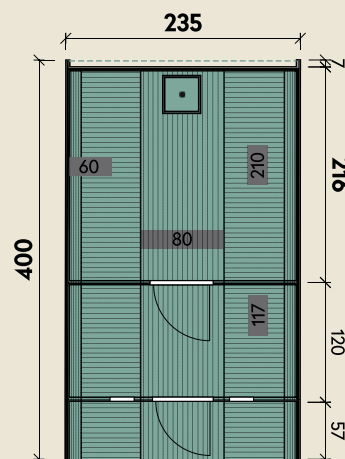

ANSTRICH (gegen Mehrpreis)

Hellgrau

Kiefer

Walnuss

*Rundglasmontage bauseits nicht möglich. Lieferung mit Rundglasfenster nur fertig montiert. Wir empfehlen den Ofen Premium stehend mit 12 kW. Weitere Informationen finden Sie unter: www.finnhaus.de oder im aktuellen Katalog. Technische Änderungen, Druckfehler und Irrtümer vorbehalten.