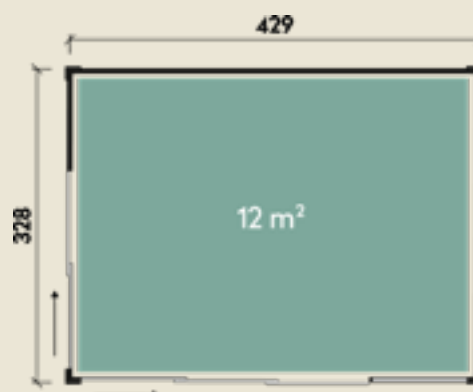

Mehr Produkte finden Sie
in unserem Katalog!

Art.-Nr. 340 445

DIMENSIONEN

	Bohlenstärke	75 mm
	Innenmaß	414 x 313 cm
	Sockelmaß	429 x 328 cm
	Gesamtmaß	429 x 328 cm
	Grundfläche	14,1 m ²
	Rauminhalt	17,0 m ³
	Seitenwandhöhe v/h	261/261 cm
	Dachfläche	14,1 m ²
	Dachbretter inkl. Dachpappe	75 mm
	Fußboden	28 mm

TÜREN & FENSTER

	Schiebetür beidseitig verwendbar (ISO-Glas)	91 x 201 cm
	Schiebetür beidseitig verwendbar (ISO-Glas)	180 x 201 cm
	1 Kipp-Fenster, zum Öffnen (ISO-Glas)	88 x 51 cm

VERPACKUNG

	Paketmaß	
	Paket 1	440 x 120 x 260 cm
	Gesamtgewicht	1.620 kg

ZUBEHÖR

4 Rollen Dichtungsbahnen

Dachrinne

Alu bis 600 cm
mit 1 Fallrohr

Finn Cube 4x3 Typ 2 ISO

75 mm | 429 x 328 cm | 14,1 m²

5 JAHRE
GARANTIE

Die UVP-Preise finden Sie in der Preisliste oder unter:
www.finnhaus.de/downloads.php