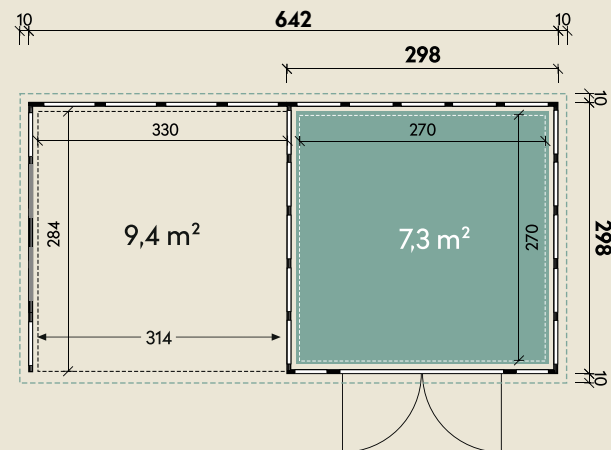

Mehr Produkte finden Sie
in unserem Katalog!

Art.-Nr. 440 837

DIMENSIONEN

	Wandstärke	0,9 mm
	Sockelmaß	642 x 298 cm
	Gesamtmaß	662 x 318 cm
	Grundfläche	19,1 m ²
	Rauminhalt	42,5 m ³
	Firsthöhe	227 cm
	Seitenwandhöhe v/h	227/218 cm
	Dachüberstand umlaufend	10 cm
	Dachneigung	2 °
	Dachfläche	21,1 m ²

Eleganto 3030 Lichtgrau mit Lounge 3330 inkl. 2 Fenster links

642 x 298 cm | 19,1 m²

TÜREN & FENSTER

	Doppeltür (Sicherheitsglas)	180 x 198 cm
	2 Einzel Fenster feststehend (Sicherheitsglas)	60 x 200 cm

VERPACKUNG

	Paketmaß	
	Paket 1	355 x 120 x 115 cm
	Gesamtgewicht	1250 kg

ZUBEHÖR

Innenwandpaket
(Lichtgrau)
Fußboden (220 kg/m²)
Bodenschwelle / Rampe
Lochblech
Eleganto Strom Kit Haus

Die UVP-Preise finden Sie in der Preisliste oder unter:
www.finnhaus.de/downloads.php