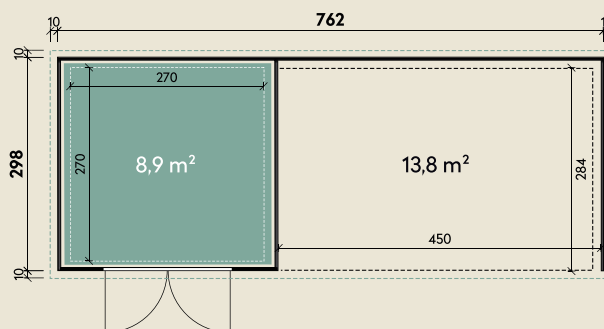

Granitgrau (G)
(RAL 7043)

Lichtgrau (L)
(RAL 7001)

Weiß (W)
(RAL 9003)

Alle Preise sind empfohlene Verkaufspreise inklusive der gesetzlichen MwSt.
Weitere Informationen finden Sie unter: www.finnhaus.de oder im aktuellen Katalog.
Technische Änderungen, Druckfehler und Irrtümer vorbehalten.