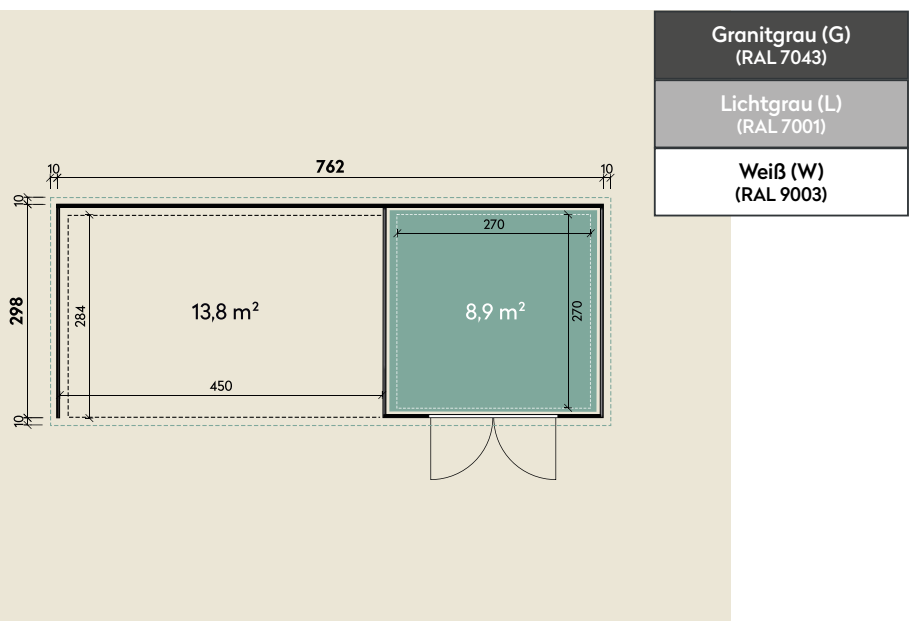

Mehr Produkte finden Sie
in unserem Katalog!

Art.-Nr. 440 848

DIMENSIONEN

	Wandstärke	1 mm
	Sockelmaß	760 x 298 cm
	Gesamtmaß	778 x 319 cm
	Grundfläche	22,7 m ²
	Seitendach	354 x 318 cm
	Rauminhalt	49,7 m ³
	Firsthöhe	225 cm
	Seitenwandhöhe v/h	225/223 cm
	Dachüberstand umlaufend	10 cm
	Dachneigung	2 °
	Dachfläche	24,9 m ²

TÜR

	Doppeltür (Sicherheitsglas)	180 x 198 cm
--	--------------------------------	--------------

VERPACKUNG

	Paketmaß	
	Paket 1	365 x 123 x 100 cm
	Paket 2	365 x 122,5 x 100 cm
	Gesamtgewicht	1.390 kg

ZUBEHÖR

Innenwandpaket
(Lichtgrau)
Fußboden (220 kg/m²)
Bodenschwelle / Rampe
Lochblech
Eleganto Strom Kit Haus
mit Lounge 4530

Eleganto 3030 Weiß mit Lounge 4530 links

760 x 298 cm | 22,7 m²

Die UVP-Preise finden Sie in der Preisliste oder unter:
www.finnhaus.de/downloads.php