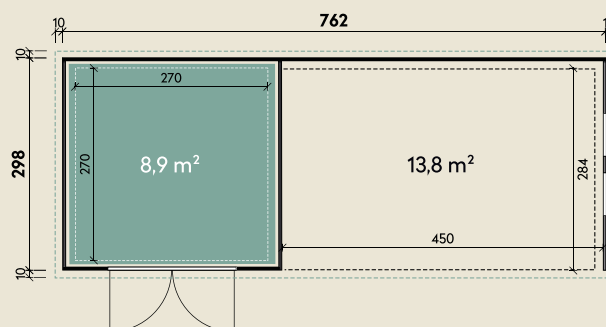

Mehr Produkte finden Sie
in unserem Katalog!

Art.-Nr. 440 852

DIMENSIONEN

	Wandstärke	1 mm
	Sockelmaß	760 x 298 cm
	Gesamtmaß	778 x 319 cm
	Grundfläche	22,7 m ²
	Seitendach	354 x 318 cm
	Rauminhalt	49,7 m ³
	Firsthöhe	225 cm
	Seitenwandhöhe v/h	225/223 cm
	Dachüberstand umlaufend	10 cm
	Dachneigung	2 °
	Dachfläche	24,9 m ²

Eleganto 3030 Lichtgrau mit Lounge 4530 und 2 Fenstern rechts

760 x 298 cm | 22,7 m²

TÜREN & FENSTER

	Doppeltür (Sicherheitsglas)	180 x 198 cm
	2 Fenster feststehend (Sicherheitsglas)	59,5 x 199,5 cm

VERPACKUNG

	Paketmaß	
	Paket 1	365 x 123 x 100 cm
	Paket 2	365 x 122,5 x 100 cm
	Gesamtgewicht	1.435 kg

Die UVP-Preise finden Sie in der Preisliste oder unter:
www.finnhaus.de/downloads.php

ZUBEHÖR

Innenwandpaket
(Lichtgrau)
Fußboden (220 kg/m²)
Bodenschwelle / Rampe
Lochblech
Eleganto Strom Kit Haus
mit Lounge 4530