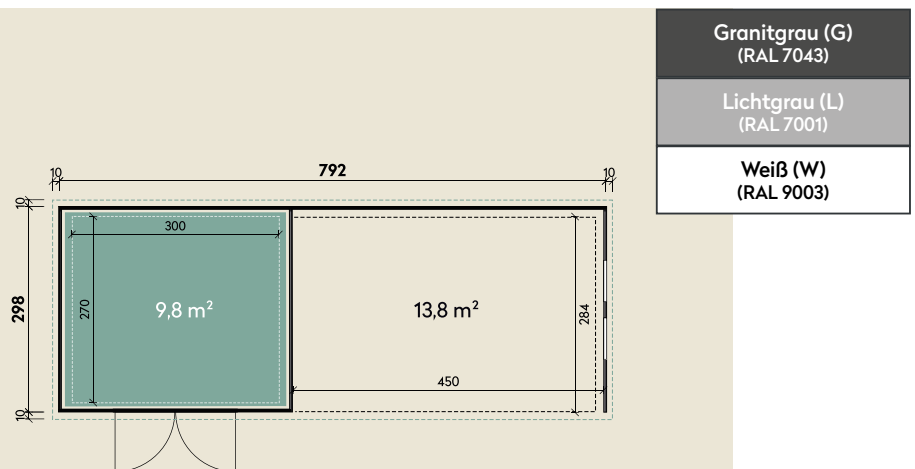

ZUBEHÖR

Innenwandpaket
(Lichtgrau)
Fußboden (220 kg/m²)
Bodenschwelle / Rampe
Lochblech
Eleganto Strom Kit Haus
mit Lounge 4530

Die UVP-Preise finden Sie in der Preisliste oder unter:
www.finnhaus.de/downloads.php