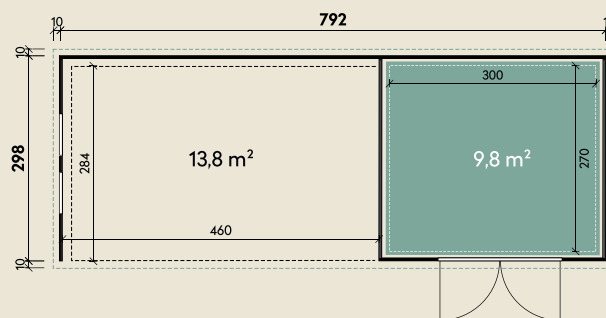

Granitgrau (G)
(RAL 7043)

Lichtgrau (L)
(RAL 7001)

Weiß (W)
(RAL 9003)

Alle Preise sind empfohlene Verkaufspreise inklusive der gesetzlichen MwSt.
Weitere Informationen finden Sie unter: www.finnhaus.de oder im aktuellen Katalog.
Technische Änderungen, Druckfehler und Irrtümer vorbehalten.