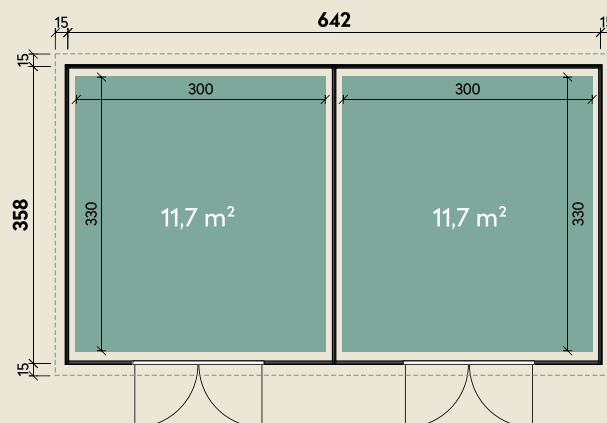

ZUBEHÖR

Innenwandpaket
(Lichtgrau)
Fußboden (220 kg/m²)
Bodenschwelle / Rampe
Lochblech

Die UVP-Preise finden Sie in der Preisliste oder unter:
www.finnhaus.de/downloads.php