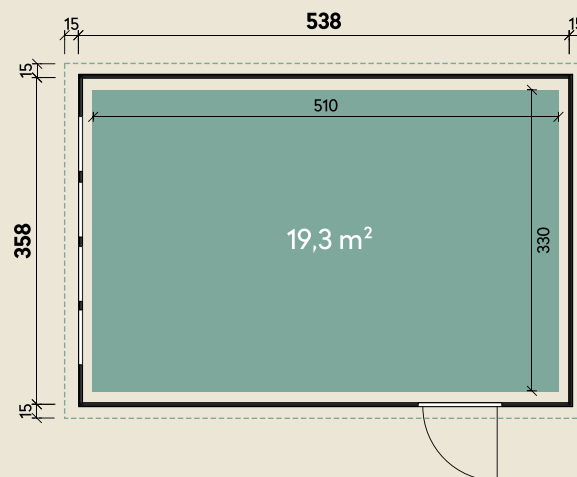

Mehr Produkte finden Sie
in unserem Katalog!

Art.-Nr. 441 910

DIMENSIONEN

	Wandstärke	1 mm
	Sockelmaß	358 x 538 cm
	Gesamtmaß	388 x 568 cm
	Grundfläche	19,3 m ²
	Rauminhalt	50,0 m ³
	Firsthöhe	260 cm
	Seitenwandhöhe v/h	259/250 cm
	Dachüberstand umlaufend	15 cm
	Dachneigung	2 °
	Dachfläche	22,0 m ²

Eleganto Garage 3654 Lichtgrau

358 x 538 cm | 19,3 m²

TÜREN & FENSTER

	Garagentor (Sicherheitsglas)	238 x 199 cm
	Einzeltür (Sicherheitsglas)	87,5 x 198 cm
	1 Fenster, feststehend (Sicherheitsglas)	89,5 x 65,5 cm

VERPACKUNG

	Paketmaß	
	Paket 1	400 x 123 x 100 cm
	Paket 2	400 x 122,5 x 100 cm
	Gesamtgewicht	1.330 kg

Die UVP-Preise finden Sie in der Preisliste oder unter:
www.finnhaus.de/downloads.php

ZUBEHÖR

Innenwandpaket
(Lichtgrau)
Fußboden (220 kg/m²)
Bodenschwelle / Rampe
Lochblech