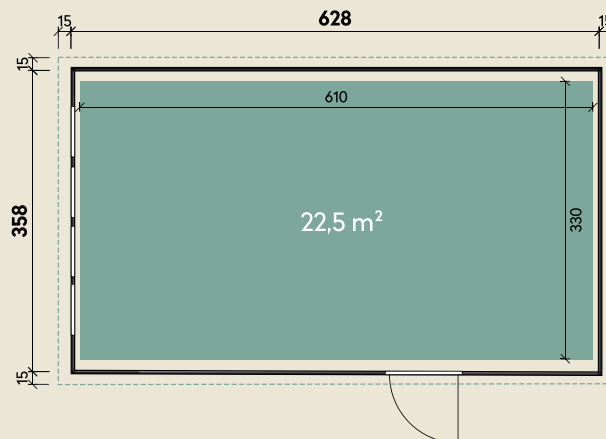

Mehr Produkte finden Sie
in unserem Katalog!

Art.-Nr. 441 940

DIMENSIONEN

	Wandstärke	1 mm
	Sockelmaß	628 x 358 cm
	Gesamtmaß	659 x 389 cm
	Grundfläche	19,95 m ²
	Rauminhalt	58,4 m ³
	Firsthöhe	265 cm
	Seitenwandhöhe v/h	255/248 cm
	Dachüberstand umlaufend	15 cm
	Dachneigung	2 °
	Dachfläche	25,5 m ²

Eleganto Garage 3663 Lichtgrau

628 x 358 cm | 19,95 m²

TÜREN & FENSTER

	Garagentor (Sicherheitsglas)	238 x 199 cm
	Einzeltür (Sicherheitsglas)	87,5 x 198 cm
	1 Fenster, feststehend (Sicherheitsglas)	89,5 x 65,5 cm

VERPACKUNG

	Paketmaß	
	Paket 1	400 x 123 x 100 cm
	Paket 2	400 x 122,5 x 100 cm
	Gesamtgewicht	1.370 kg

Die UVP-Preise finden Sie in der Preisliste oder unter:
www.finnhaus.de/downloads.php

ZUBEHÖR

Innenwandpaket
(Lichtgrau)
Fußboden (220 kg/m²)
Bodenschwelle / Rampe
Lochblech