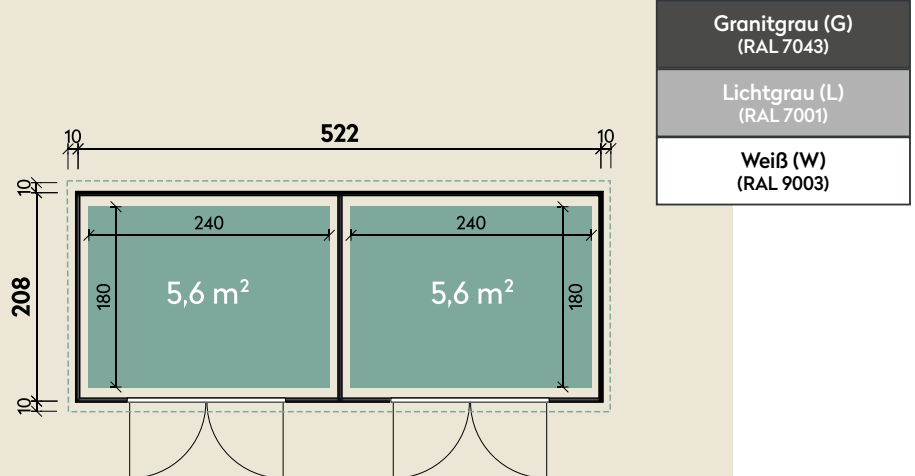

ZUBEHÖR

Innenwandpaket
(Lichtgrau)
Fußboden (220 kg/m²)
Bodenschwelle / Rampe
Lochblech

Die UVP-Preise finden Sie in der Preisliste oder unter:
www.finnhaus.de/downloads.php