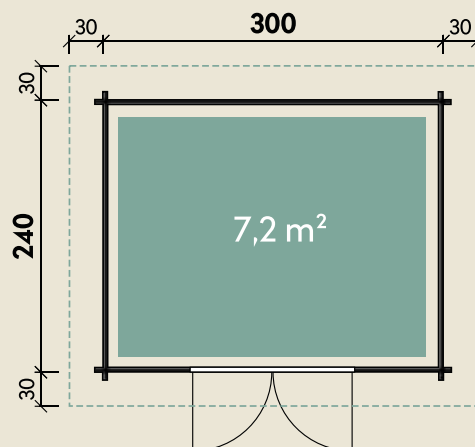

Mehr Produkte finden Sie
in unserem Katalog!

Art.-Nr. 534 355

DIMENSIONEN

	Bohlenstärke	34 mm
	Innenmaß	293 x 233 cm
	Sockelmaß	300 x 240 cm
	Gesamtmaß	360 x 300 cm
	Grundfläche	7,2 m ²
	Rauminhalt	14,7 m ³
	Firsthöhe	217 cm
	Seitenwandhöhe v/h	217/202 cm
	Dachüberstand umlaufend	30 cm
	Dachneigung	4 °
	Dachfläche	10,8 m ²
	Dachbretter inkl. Dachpappe	18 mm
	Fußboden	18 mm

TÜREN & FENSTER

	Doppeltür (Milchglas)	145 x 187 cm
--	--------------------------	--------------

VERPACKUNG

	Paketmaß	
	Paket 1	117 x 407 x 60 cm
	Gesamtgewicht	710 kg

ZUBEHÖR

3 Rollen Dichtungsbahnen
Dachrinne
Kunststoff 402Ax anthrazit
Kunststoff 203A braun
Alu bis 400 cm mit
1 Fallrohr

Pulti 34-B Typ 5

34 mm | 300 x 240 cm | 7,2 m²

5 JAHRE
GARANTIE

Die UVP-Preise finden Sie in der Preisliste oder unter:
www.finnhaus.de/downloads.php

Alle Preise sind empfohlene Verkaufspreise inklusive der gesetzlichen MwSt.
Weitere Informationen finden Sie unter: www.finnhaus.de oder im aktuellen Katalog.
Technische Änderungen, Druckfehler und Irrtümer vorbehalten.