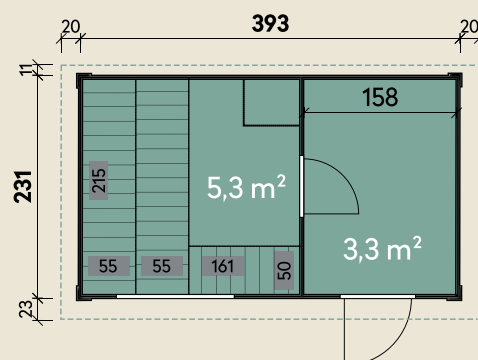

Alle Preise sind empfohlene Verkaufspreise inklusive der gesetzlichen MwSt.
Weitere Informationen finden Sie unter: www.finnhaus.de oder im aktuellen Katalog.
Technische Änderungen, Druckfehler und Irrtümer vorbehalten.