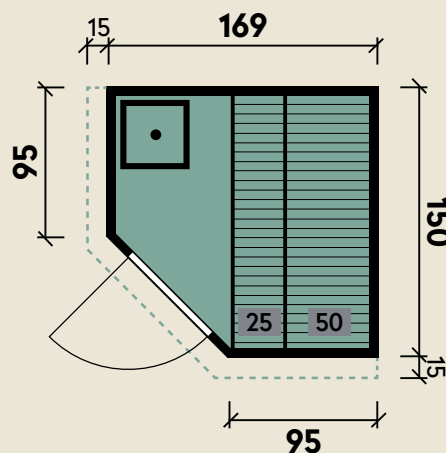

Mehr Produkte finden Sie
in unserem Katalog!

Art.-Nr. 839 200

DIMENSIONEN

	Bohlenstärke	68 mm
	Innenmaß	155 x 136 cm
	Sockelmaß	169 x 150 cm
	Gesamtmaß	184 x 165 cm
	Grundfläche	2,5 m ²
	Rauminhalt	4,7 m ³
	Firsthöhe	202 cm
	Dachüberstand vorne/seitlich	15/15 cm
	Dachfläche	3,0 m ²
	Dachbretter	19 mm
	Bodenrost	

TÜREN & FENSTER

	Glastür 8 mm	64 x 173 cm
--	--------------	-------------

VERPACKUNG

	Paketmaß	
	Paket 1	200 x 120 x 72 cm
	Gesamtgewicht	270 kg

ZUBEHÖR

Kopfstütze
Saunaset
Aufgusskonzentrat

Innensauna de luxe Dorea

68 mm | 169 x 150 cm | 2,5 m²

5 JAHRE
GARANTIE

INKLUSIVE

- Ofenschutzgitter
- 3 Strahler
- 2 Liegen

Die UVP-Preise finden Sie in der Preisliste oder unter:
www.finnhaus.de/downloads.php

Alle Preise sind empfohlene Verkaufspreise inklusive der gesetzlichen MwSt.
Weitere Informationen finden Sie unter: www.finnhaus.de oder im aktuellen Katalog.
Technische Änderungen, Druckfehler und Irrtümer vorbehalten.