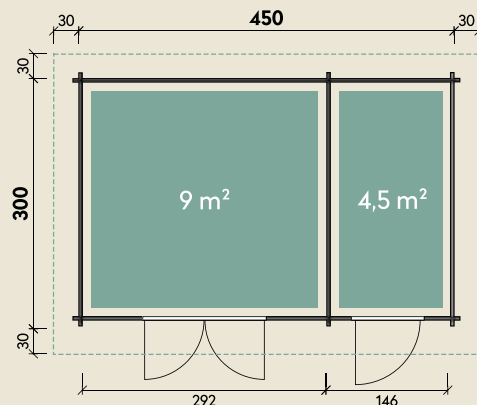

#### DIMENSIONEN

	Bohlenstärke	40 mm
	Innenmaß	292 x 292 cm
	Sockelmaß	450 x 300 cm
	Gesamtmaß	510 x 360 cm
	Grundfläche	13,5 m <sup>2</sup>
	Rauminhalt	27,2 m <sup>3</sup>
	Firsthöhe	217 cm
	Seitenwandhöhe v/h	217/205 cm
	Dachüberstand vorne/seitlich/hinten	30/ 30/ 30 cm
	Dachneigung	2 °
	Dachfläche	17,7 m <sup>2</sup>
	Dachbretter inkl. Dachpappe	18 mm

#### TÜREN

	Doppeltür (Milchglas)	149 x 182 cm
	Einzeltür (Milchglas)	74 x 182 cm

# Nancy Anthrazit

3-seitige Farbbehandlung (Außenwand)

40 mm | 450 x 300 cm | 13,5 m<sup>2</sup>

**5** JAHRE  
GARANTIE

Die UVP-Preise finden Sie in der Preisliste oder unter:  
[www.finnhaus.de/downloads.php](http://www.finnhaus.de/downloads.php)