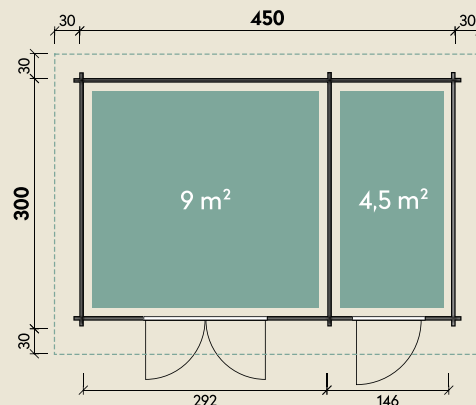

Mehr Produkte finden Sie
in unserem Katalog!

Art.-Nr. 850 012

DIMENSIONEN

	Bohlenstärke	40 mm
	Innenmaß	292 x 292 cm
	Sockelmaß	450 x 300 cm
	Gesamtmaß	510 x 360 cm
	Grundfläche	13,5 m ²
	Rauminhalt	27,2 m ³
	Firsthöhe	217 cm
	Seitenwandhöhe v/h	217/205 cm
	Dachüberstand vorne/seitlich/hinten	30/ 30/ 30 cm
	Dachneigung	2 °
	Dachfläche	17,7 m ²
	Dachbretter inkl. Dachpappe	18 mm

TÜREN

	Doppeltür (Milchglas)	149 x 182 cm
	Einzeltür (Milchglas)	74 x 182 cm

VERPACKUNG

	Paketmaß	
	Paket 1	560 x 115 x 57 cm
	Gesamtgewicht	1.112 kg

ZUBEHÖR

5 Rollen Dichtungsbahnen
Dachpappe
5 Rollen zu 6 m
Dachrinne
Kunststoff 204Ax braun
Alu Fbis 600 cm
mit 1 Fallrohr

Nancy Hellgrau

3-seitige Farbbehandlung (Außenwand)

40 mm | 450 x 300 cm | 13,5 m²

5 JAHRE
GARANTIE

Die UVP-Preise finden Sie in der Preisliste oder unter:
www.finnhaus.de/downloads.php

Alle Preise sind empfohlene Verkaufspreise inklusive der gesetzlichen MwSt.
Weitere Informationen finden Sie unter: www.finnhaus.de oder im aktuellen Katalog.
Technische Änderungen, Druckfehler und Irrtümer vorbehalten.