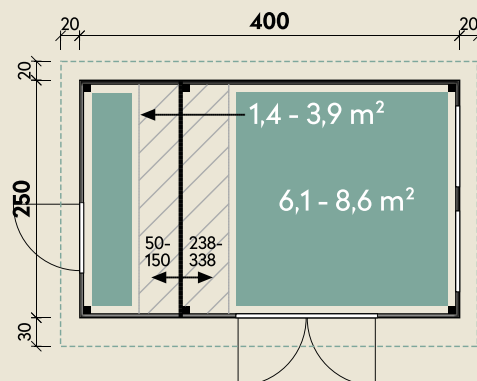

Mehr Produkte finden Sie
in unserem Katalog!

Art.-Nr. 850 021

DIMENSIONEN

	Bohlenstärke	40 mm
	Innenmaß	388 x 242 cm
	Sockelmaß	400 x 250 cm
	Gesamtmaß	440 x 300 cm
	Grundfläche	10 m ²
	Rauminhalt	20,0 m ³
	Firsthöhe	222 cm
	Seitenwandhöhe v/h	222/200 cm
	Dachüberstand vorne/seitlich/hinten	30/ 20/ 20 cm
	Dachneigung	5 °
	Dachfläche	13,2 m ²
	Dachbretter inkl. Dachpappe	18 mm
	Fußboden	18 mm

Varianta 40 2-Raum Anthrazit

3-seitige Farbbehandlung (Außenwand)

40 mm | 400 x 250 cm | 10 m²

TÜREN & FENSTER

	Doppeltür (Milchglas)	149 x 182 cm
	Vollholz-Einzeltür	74 x 182 cm
	2 Kipp-Einzelfenster zum Öffnen (Milchglas)	85 x 44 cm

VERPACKUNG

	Paketmaß	
	Paket 1	458 x 117 x 64 cm
	Gesamtgewicht	940 kg

ZUBEHÖR

4 Rollen Dichtungsbahnen
Dachrinne
Kunststoff 203A braun
Alu bis 600 cm
mit 1 Fallrohr

Die UVP-Preise finden Sie in der Preisliste oder unter:
www.finnhaus.de/downloads.php