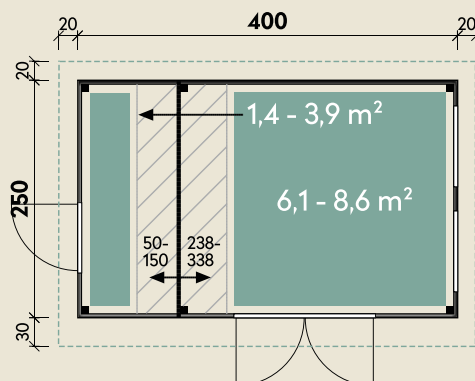

Mehr Produkte finden Sie
in unserem Katalog!

Art.-Nr. 850 022

DIMENSIONEN

	Bohlenstärke	40 mm
	Innenmaß	388 x 242 cm
	Sockelmaß	400 x 250 cm
	Gesamtmaß	440 x 300 cm
	Grundfläche	10 m ²
	Rauminhalt	20,0 m ³
	Firsthöhe	222 cm
	Seitenwandhöhe v/h	222/200 cm
	Dachüberstand vorne/seitlich/hinten	30/ 20/ 20 cm
	Dachneigung	5 °
	Dachfläche	13,2 m ²
	Dachbretter inkl. Dachpappe	18 mm
	Fußboden	18 mm

Varianta 40 2-Raum Hellgrau

3-seitige Farbbehandlung (Außenwand)

40 mm | 400 x 250 cm | 10 m²

5 JAHRE
GARANTIE

Die UVP-Preise finden Sie in der Preisliste oder unter:
www.finnhaus.de/downloads.php

TÜREN & FENSTER

	Doppeltür (Milchglas)	149 x 182 cm
	Vollholz-Einzeltür	74 x 182 cm
	2 Kipp-Einzelfenster zum Öffnen (Milchglas)	85 x 44 cm

VERPACKUNG

	Paketmaß	
	Paket 1	458 x 117 x 64 cm
	Gesamtgewicht	940 kg

ZUBEHÖR

4 Rollen Dichtungsbahnen
Dachrinne
Kunststoff 203A braun
Alu bis 600 cm
mit 1 Fallrohr