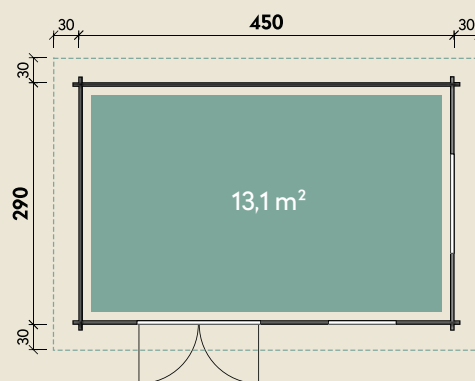

Mehr Produkte finden Sie
in unserem Katalog!

Art.-Nr. 850 032

DIMENSIONEN

	Bohlenstärke	40 mm
	Innenmaß	362 x 282 cm
	Sockelmaß	370 x 290 cm
	Gesamtmaß	430 x 337 cm
	Grundfläche	10,7 m ²
	Rauminhalt	21,5 m ³
	Firsthöhe	217 cm
	Seitenwandhöhe v/h	217/205 cm
	Dachüberstand vorne/seitlich/hinten	27/ 30/ 20 cm
	Dachneigung	2 °
	Dachfläche	14,5 m ²
	Dachbretter inkl. Dachpappe	18 mm

TÜREN & FENSTER

	Doppeltür (Milchglas)	149 x 182 cm
	1 Einzel Fenster zum Öffnen (Milchglas)	81 x 33 cm

VERPACKUNG

	Paketmaß	
	Paket 1	450 x 120 x 45 cm
	Gesamtgewicht	825 kg

ZUBEHÖR

4 Rollen Dichtungsbahnen
Dachpappe
2 Rollen zu 10 m +
1 Rolle zu 15 m
Dachrinne
Kunststoff 203A
Alu bis 600 cm
mit 1 Fallrohr

Lille B Hellgrau

3-seitige Farbbehandlung (Außenwand)

40 mm | 450 x 290 cm | 13 m²

5 JAHRE
GARANTIE

Die UVP-Preise finden Sie in der Preisliste oder unter:
www.finnhaus.de/downloads.php

Alle Preise sind empfohlene Verkaufspreise inklusive der gesetzlichen MwSt.
Weitere Informationen finden Sie unter: www.finnhaus.de oder im aktuellen Katalog.
Technische Änderungen, Druckfehler und Irrtümer vorbehalten.