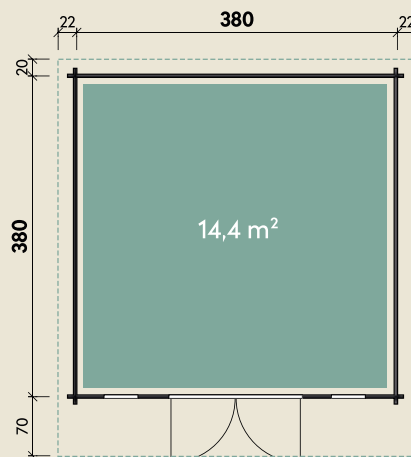

Mehr Produkte finden Sie
in unserem Katalog!

Art.-Nr. 850 052

DIMENSIONEN

	Bohlenstärke	40 mm
	Innenmaß	393 x 393 cm
	Sockelmaß	380 x 380 cm
	Gesamtmaß	446 x 468 cm
	Grundfläche	14,44 m ²
	Rauminhalt	30,4 m ³
	Firsthöhe	245 cm
	Seitenwandhöhe v/h	/ cm
	Dachüberstand vorne/seitlich/hinten	70/ 23/ 20 cm
	Dachneigung	15 °
	Dachfläche	21,2 m ²
	Dachbretter inkl. Dachpappe	18 mm

TÜREN & FENSTER

	Doppeltür (Normalglas)	139 x 188 cm
	2 Einzelfenster zum Öffnen (Normalglas)	59 x 78 cm

VERPACKUNG

	Paketmaß	
	Paket 1	470 x 118 x 65 cm
	Gesamtgewicht	975 kg

ZUBEHÖR

3 Rollen Dachpappe
9 VE Dachschindeln
Dachrinne
Kunststoff 421Bx
mit KS-Ergänzungsset 1
K1B anthrazit
Alu bis 500 cm
mit 2 Fallrohren

Rotterdam Modern Hellgrau

3-seitige Farbbehandlung (Außenwand)

40 mm | 380 x 380 cm | 14,4 m²

5 JAHRE
GARANTIE

Die UVP-Preise finden Sie in der Preisliste oder unter:
www.finnhaus.de/downloads.php

Alle Preise sind empfohlene Verkaufspreise inklusive der gesetzlichen MwSt.
Weitere Informationen finden Sie unter: www.finnhaus.de oder im aktuellen Katalog.
Technische Änderungen, Druckfehler und Irrtümer vorbehalten.