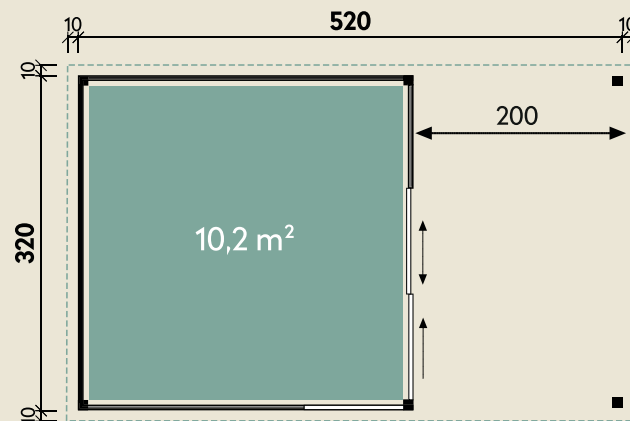

ZUBEHÖR

6 Rollen Dichtungsbahnen
Dachrinne
Alu bis 800 cm
mit 1 Fallrohr

Alle Preise sind empfohlene Verkaufspreise inklusive der gesetzlichen MwSt.
Weitere Informationen finden Sie unter: www.finnhaus.de oder im aktuellen Katalog.
Technische Änderungen, Druckfehler und Irrtümer vorbehalten.