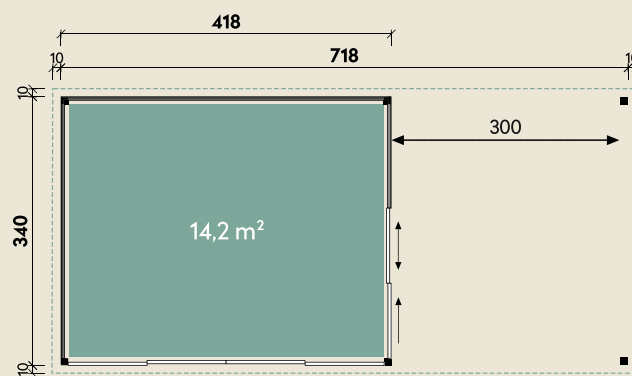

ZUBEHÖR

6 Rollen Dichtungsbahnen
Dachrinne
Alu bis 800 cm
mit 1 Fallrohr

Alle Preise sind empfohlene Verkaufspreise inklusive der gesetzlichen MwSt.
Weitere Informationen finden Sie unter: www.finnhaus.de oder im aktuellen Katalog.
Technische Änderungen, Druckfehler und Irrtümer vorbehalten.