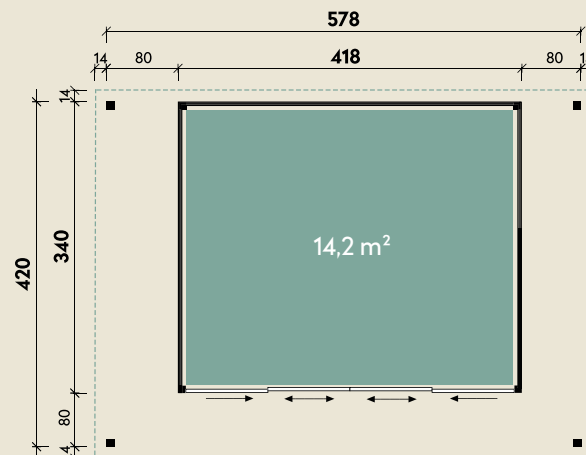

Mehr Produkte finden Sie
in unserem Katalog!

Art.-Nr. 850 141

DIMENSIONEN

	Bohlenstärke	44 mm
	Innenmaß	409 x 331 cm
	Sockelmaß	578 x 420 cm
	Gesamtmaß	606 x 448 cm
	Grundfläche	24,3 m ²
	Seitendach	80 cm
	Rauminhalt	55,9 m ³
	Firsthöhe	239 cm
	Seitenwandhöhe v/h	239/239 cm
	Dachüberstand umlaufend	14 cm
	Dachneigung	2 °
	Dachfläche	27,2 m ²
	Dachbretter inkl. Dachpappe	18 mm
	Fußboden	19 mm

Studio 44 Panorama Anthrazit

3-seitige Farbbehandlung (Außenwand)

44 mm | 578 x 420 cm | 24,3 m²

5 JAHRE
GARANTIE

Die UVP-Preise finden Sie in der Preisliste oder unter:
www.finnhaus.de/downloads.php

TÜR

	Doppelschiebetür (Sicherheitsglas)	190 x 193 cm
--	---------------------------------------	--------------

VERPACKUNG

	Paketmaß	
	Paket 1	440 x 118 x 63 cm
	Paket 2	247 x 116 x 38 cm
	Gesamtgewicht	1.123 kg

ZUBEHÖR

6 Rollen Dichtungsbahnen

Dachrinne

Alu bis 800 cm
mit 1 Fallrohr

Alle Preise sind empfohlene Verkaufspreise inklusive der gesetzlichen MwSt.
Weitere Informationen finden Sie unter: www.finnhaus.de oder im aktuellen Katalog.
Technische Änderungen, Druckfehler und Irrtümer vorbehalten.