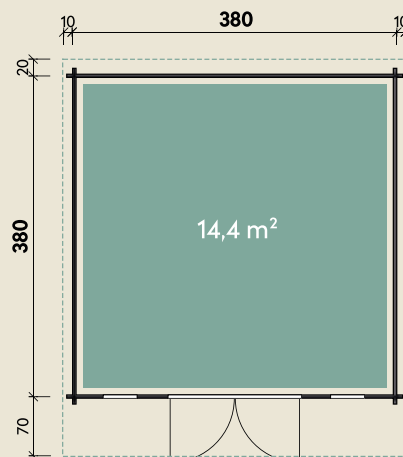

Mehr Produkte finden Sie
in unserem Katalog!

Art.-Nr. 850 202

DIMENSIONEN

	Bohlenstärke	40 mm
	Innenmaß	372 x 372 cm
	Sockelmaß	380 x 380 cm
	Gesamtmaß	400 x 470 cm
	Grundfläche	14,4 m ²
	Rauminhalt	30,0 m ³
	Firsthöhe	228 cm
	Seitenwandhöhe v/h	222/211 cm
	Dachüberstand vorne/seitlich/hinten	70/ 10/ 20 cm
	Dachneigung	2 °
	Dachfläche	18,8 m ²
	Dachbretter inkl. Dachpappe	18 mm

TÜREN & FENSTER

	Doppeltür (Normalglas)	139 x 188 cm
	2 Einzelfenster zum Öffnen (Normalglas)	61 x 157 cm

VERPACKUNG

	Paketmaß	
	Paket 1	510 x 118 x 70 cm
	Gesamtgewicht	1.140 kg

ZUBEHÖR

5 Rollen Dichtungsbahnen
Dachpappe
1 Rollen zu 10 m +
1 Rolle zu 15 m
Dachrinne
Kunststoff 402Ax
mit KS-Ergänzungsset 1
K1B, anthrazit
Alu bis 400 cm
mit 1 Fallrohr

Amsterdam Hellgrau

3-seitige Farbbehandlung (Außenwand)

40 mm | 380 x 380 cm | 14,4 m²

5 JAHRE
GARANTIE

Die UVP-Preise finden Sie in der Preisliste oder unter:
www.finnhaus.de/downloads.php

Alle Preise sind empfohlene Verkaufspreise inklusive der gesetzlichen MwSt.
Weitere Informationen finden Sie unter: www.finnhaus.de oder im aktuellen Katalog.
Technische Änderungen, Druckfehler und Irrtümer vorbehalten.