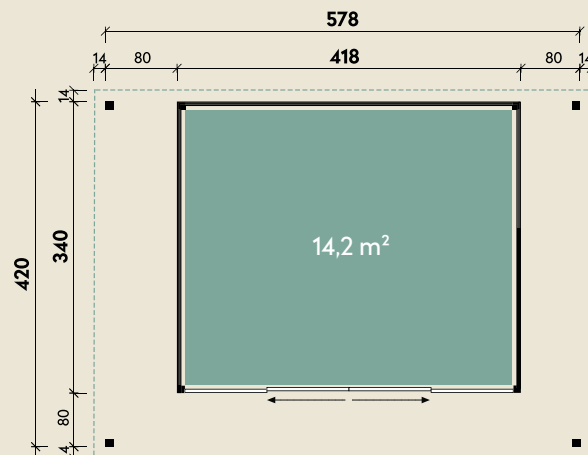

Art.-Nr. 858 330

DIMENSIONEN

	Bohlenstärke	58 mm
	Sockelmaß	578 x 420 cm
	Gesamtmaß	606 x 448 cm
	Grundfläche	14,2 m ²
	Terrassenbretter	19 mm
	Rauminhalt	56 m ³
	Seitenwandhöhe v/h	239 cm
	Dachüberstand umlaufend	14 cm
	Dachneigung	2 °
	Dachfläche	27,1 m ²
	Dachbretter	18 mm
	Fußboden	18 mm

TÜREN & FENSTER

	Doppel-Schiebetür	400 x 193 cm
--	-------------------	--------------

VERPACKUNG

	Paketmaß	
	Paket 1	440 x 118 x 63 cm
	Paket 2	247 x 116 x 38 cm
	Gesamtgewicht	1.123 kg

ZUBEHÖR

7 Rollen Dichtungsbahnen

Dachrinne

Alu bis 800 cm
mit 1 Fallrohr
Aufdachdämmung
möglich

Studio 58 Panorama

Doppel-Schiebetür

58 mm | 578 x 420 cm | 14,2 m²

5 JAHRE
GARANTIE

Weitere Informationen finden Sie unter: www.finnhaus.de oder im aktuellen Katalog.
Technische Änderungen, Druckfehler und Irrtümer vorbehalten.