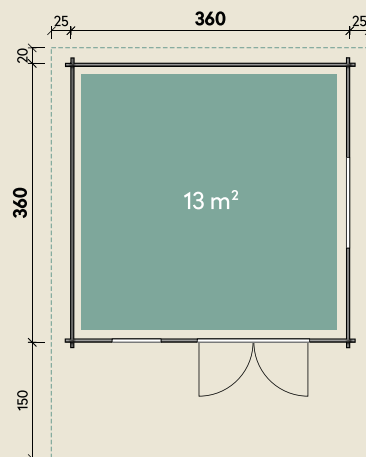

#### DIMENSIONEN

	Bohlenstärke	70 mm
	Innenmaß	346 x 346 cm
	Sockelmaß	360 x 360 cm
	Gesamtmaß	410 x 530 cm
	Grundfläche	13 m <sup>2</sup>
	Rauminhalt	28,8 m <sup>3</sup>
	Firsthöhe	254 cm
	Seitenwandhöhe	208 cm
	Dachüberstand vorne/seitlich/hinten	150/ 25/ 20 cm
	Dachneigung	15 °
	Dachfläche	24,4 m <sup>2</sup>
	Dachbretter	20 mm
	Fußboden	28 mm

#### TÜREN & FENSTER

	Doppeltür (ISO)	145 x 187 cm
	1 Doppelfenster Dreh-/Kipp (ISO)	117 x 89 cm
	1 Einzelfenster zum Öffnen (ISO)	63 x 89 cm

#### VERPACKUNG

	Paketmaß	
	Paket 1	635 x 120 x 74 cm
	Gesamtgewicht	1.680 kg

# Nordkap 70-B

70 mm | 360 x 360 cm | 13 m<sup>2</sup>

Die UVP-Preise finden Sie in der Preisliste oder unter:  
[www.finnhaus.de/downloads.php](http://www.finnhaus.de/downloads.php)

Alle Preise sind empfohlene Verkaufspreise inklusive der gesetzlichen MwSt.  
Weitere Informationen finden Sie unter: [www.finnhaus.de](http://www.finnhaus.de) oder im aktuellen Katalog.  
Technische Änderungen, Druckfehler und Irrtümer vorbehalten.