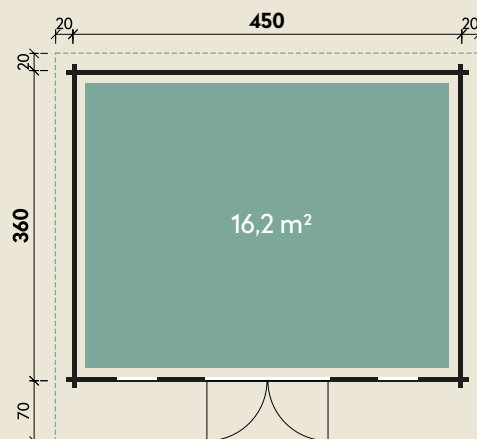

Mehr Produkte finden Sie
in unserem Katalog!

Art.-Nr. 870 835

DIMENSIONEN

	Bohlenstärke	70 mm
	Innenmaß	436 x 346 cm
	Sockelmaß	450 x 360 cm
	Gesamtmaß	490 x 450 cm
	Grundfläche	16,2 m ²
	Rauminhalt	34,7 m ³
	Seitenwandhöhe v/h	242/202 cm
	Dachüberstand vorne/seitlich/hinten	70/ 20/ 20 cm
	Dachneigung	6 °
	Dachfläche	22,1 m ²
	Dachbretter inkl. Dachpappe	20 mm
	Fußboden	28 mm

TÜREN & FENSTER

	Doppeltür (ISO)	145 x 187 cm
	2 Einzel Fenster zum Öffnen (ISO)	46 x 159 cm

VERPACKUNG

	Paketmaß	
	Paket 1	610 x 120 x 89 cm
	Gesamtgewicht	1.750 kg

ZUBEHÖR

Einzel Fenster 63 x 89 cm
Einzel Fenster 117 x 89 cm
Bodentiefes Fenster
56 x 159 cm
Schiebetür im Tausch
300 x 210 cm
6 Rollen Dichtungsbahnen

Dachrinne

Alu bis 600 cm
mit 1 Fallrohr

Trondheim 70-D

70 mm | 450 x 360 cm | 16,2 m²

5 JAHRE
GARANTIE

Die UVP-Preise finden Sie in der Preisliste oder unter:
www.finnhaus.de/downloads.php

Alle Preise sind empfohlene Verkaufspreise inklusive der gesetzlichen MwSt.
Weitere Informationen finden Sie unter: www.finnhaus.de oder im aktuellen Katalog.
Technische Änderungen, Druckfehler und Irrtümer vorbehalten.