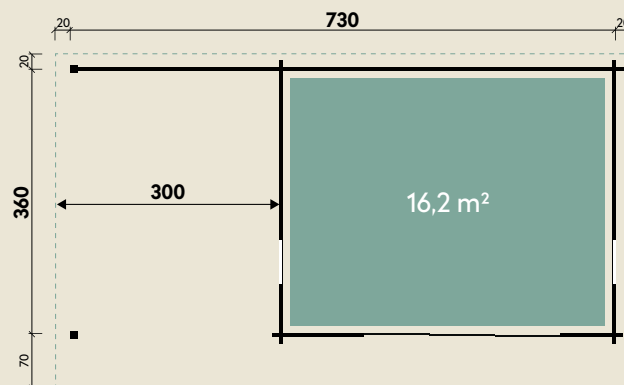

#### DIMENSIONEN

	Bohlenstärke	70 mm
	Innenmaß	346 x 286 cm
	Sockelmaß	640 x 300 cm
	Gesamtmaß	680 x 390 cm
	Grundfläche	19,2 m <sup>2</sup>
	Seitendach	300 cm
	Rauminhalt	39,7 m <sup>3</sup>
	Firsthöhe	242 cm
	Seitenwandhöhe v/h	242/202 cm
	Dachüberstand vorne/seitlich/hinten	70/ 20/ 20 cm
	Dachneigung	6 °
	Dachfläche	26,5 m <sup>2</sup>
	Dachbretter inkl. Dachpappe	20 mm
	Fußboden	28 mm

#### TÜREN & FENSTER

	Doppeltür (ISO-Glas)	145 x 188 cm
	2 Einzelfenster zum Öffnen (ISO)	46 x 159 cm

#### VERPACKUNG

	Paketmaß	
	Paket 1	564 x 120 x 78 cm
	Paket 2	300 x 120 x 60 cm
	Gesamtgewicht	1.830 kg

# Trondheim 70-A mit Seitendach 300 links

70 mm | 640 x 300 cm | 19,2 m<sup>2</sup>

**5** JAHRE  
GARANTIE

Die UVP-Preise finden Sie in der Preisliste oder unter:  
[www.finnhaus.de/downloads.php](http://www.finnhaus.de/downloads.php)