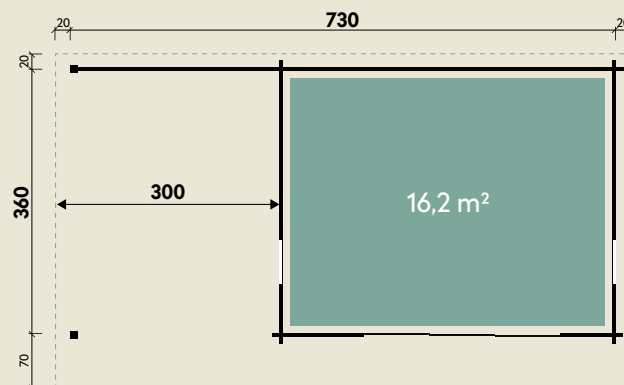

Mehr Produkte finden Sie
in unserem Katalog!

Art.-Nr. 871 807

DIMENSIONEN

	Bohlenstärke	70 mm
	Innenmaß	436 x 346 cm
	Sockelmaß	730 x 360 cm
	Gesamtmaß	770 x 450 cm
	Grundfläche	26,3 m ²
	Seitendach	300 cm
	Rauminhalt	55,0 m ³
	Firsthöhe	242 cm
	Seitenwandhöhe v/h	242/202 cm
	Dachüberstand vorne/seitlich/hinten	70/ 20/ 20 cm
	Dachneigung	6 °
	Dachfläche	34,7 m ²
	Dachbretter inkl. Dachpappe	20 mm
	Fußboden	28 mm

TÜREN & FENSTER

	Doppeltür (ISO-Glas)	145 x 188 cm
	2 Einzelfenster zum Öffnen (ISO)	46 x 159 cm

VERPACKUNG

	Paketmaß	
	Paket 1	610 x 120 x 89 cm
	Paket 2	300 x 120 x 60 cm
	Gesamtgewicht	2.110 kg

ZUBEHÖR

9 Rollen Dichtungsbahnen
Dachrinne
Alu bis 1000 cm
mit 1 Fallrohr

Trondheim 70-D mit Seitendach 300 links

70 mm | 730 x 360 cm | 26,3 m²

5 JAHRE
GARANTIE

Die UVP-Preise finden Sie in der Preisliste oder unter:
www.finnhaus.de/downloads.php