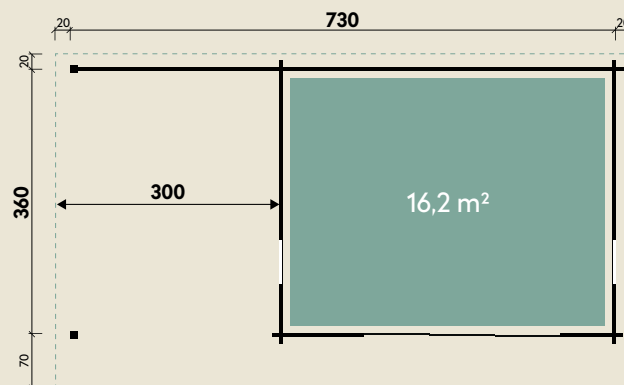

Mehr Produkte finden Sie
in unserem Katalog!

Art.-Nr. 871 856

DIMENSIONEN

	Bohlenstärke	70 mm
	Innenmaß	346 x 346 cm
	Sockelmaß	640 x 360 cm
	Gesamtmaß	680 x 450 cm
	Grundfläche	23 m ²
	Seitendach	300 cm
	Rauminhalt	48,1 m ³
	Firsthöhe	242 cm
	Seitenwandhöhe v/h	242/202 cm
	Dachüberstand vorne/seitlich/hinten	70/ 20/ 20 cm
	Dachneigung	6 °
	Dachfläche	30,6 m ²
	Dachbretter inkl. Dachpappe	20 mm
	Fußboden	28 mm

TÜREN & FENSTER

	Doppeltür (ISO-Glas)	145 x 195 cm
	2 Einzelfenster zum Öffnen (ISO)	46 x 159 cm

VERPACKUNG

	Paketmaß	
	Paket 1	610 x 120 x 79 cm
	Paket 2	300 x 120 x 60 cm
	Gesamtgewicht	1.950 kg

ZUBEHÖR

7 Rollen Dichtungsbahnen
Dachrinne
Alu bis 1000 cm
mit 1 Fallrohr

Trondheim 70-B XL mit Seitendach 300 links

70 mm | 640 x 360 cm | 23 m²

5 JAHRE
GARANTIE

Die UVP-Preise finden Sie in der Preisliste oder unter:
www.finnhaus.de/downloads.php