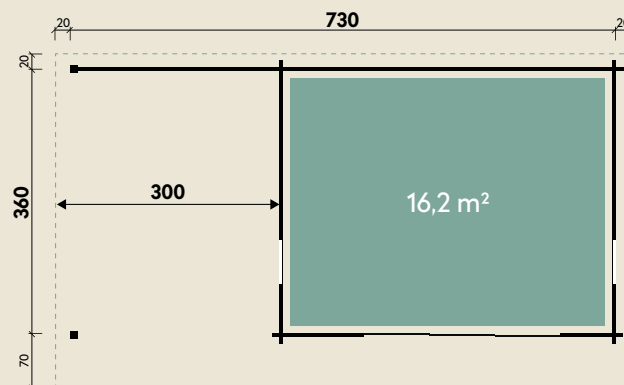

Mehr Produkte finden Sie
in unserem Katalog!

Art.-Nr. 871 857

DIMENSIONEN

	Bohlenstärke	70 mm
	Innenmaß	346 x 286 cm
	Sockelmaß	640 x 300 cm
	Gesamtmaß	680 x 390 cm
	Grundfläche	19,2 m ²
	Seitendach	300 cm
	Rauminhalt	39,7 m ³
	Firsthöhe	242 cm
	Seitenwandhöhe v/h	242/202 cm
	Dachüberstand vorne/seitlich/hinten	70/ 20/ 20 cm
	Dachneigung	6 °
	Dachfläche	26,5 m ²
	Dachbretter inkl. Dachpappe	20 mm
	Fußboden	28 mm

TÜREN & FENSTER

	Doppeltür (ISO-Glas)	145 x 195 cm
	2 Einzelfenster zum Öffnen (ISO)	46 x 159 cm

VERPACKUNG

	Paketmaß	
	Paket 1	564 x 120 x 78 cm
	Paket 2	300 x 120 x 60 cm
	Gesamtgewicht	1.830 kg

ZUBEHÖR

7 Rollen Dichtungsbahnen
Dachrinne
Alu bis 600 cm
mit 1 Fallrohr

Trondheim 70-A XL mit Seitendach 300 links

70 mm | 640 x 300 cm | 19,2 m²

5 JAHRE
GARANTIE

Die UVP-Preise finden Sie in der Preisliste oder unter:
www.finnhaus.de/downloads.php