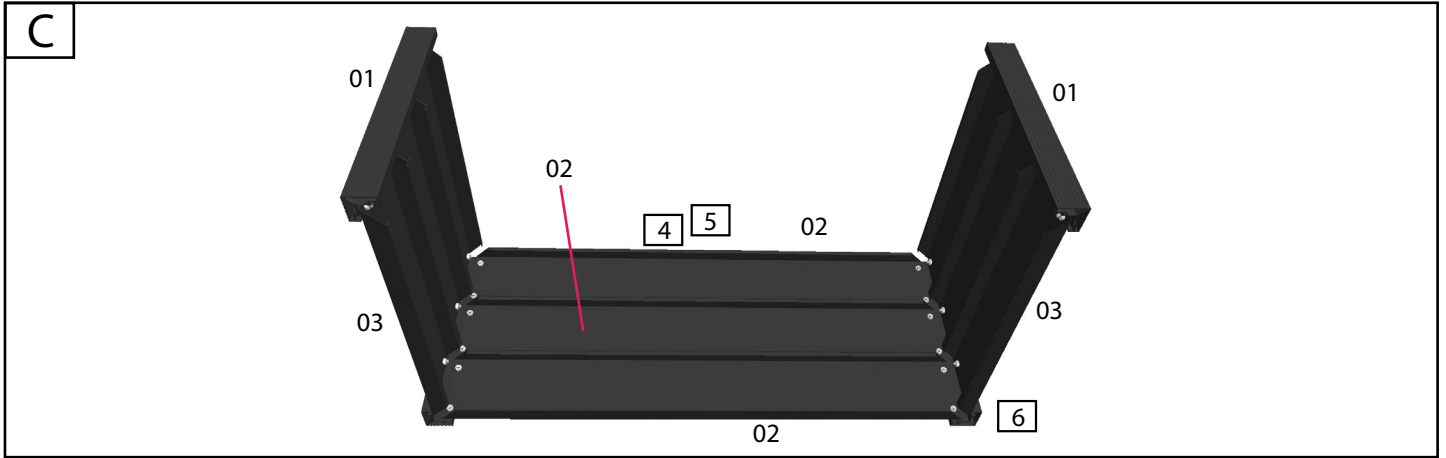

Drivhustilbehør - Gewächshauszubehör Greenhouse accessories - Accessoires de serre