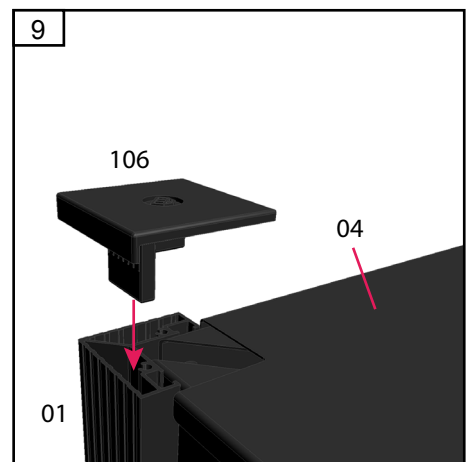

Drivhustilbehør - Gewächshauszubehör Greenhouse accessories - Accessoires de serre