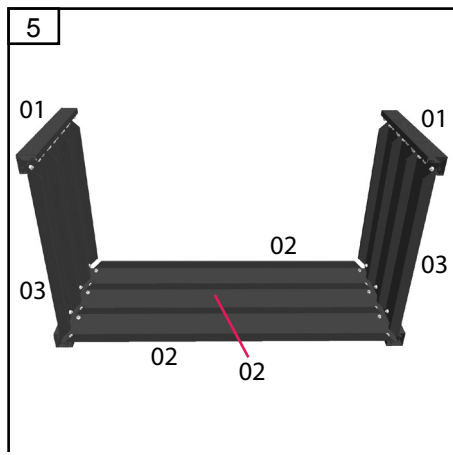

Drivhustilbehør - Gewächshauszubehör Greenhouse accessories - Accessoires de serre