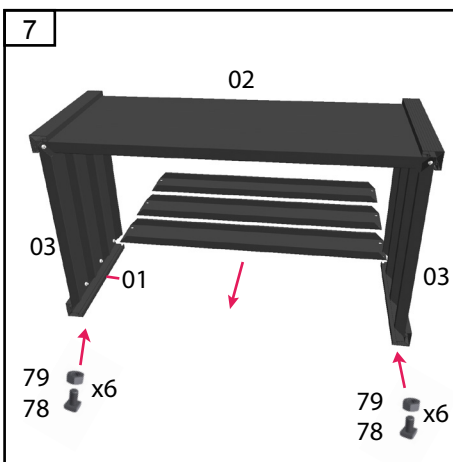

Drivhustilbehør - Gewächshauszubehör Greenhouse accessories - Accessoires de serre