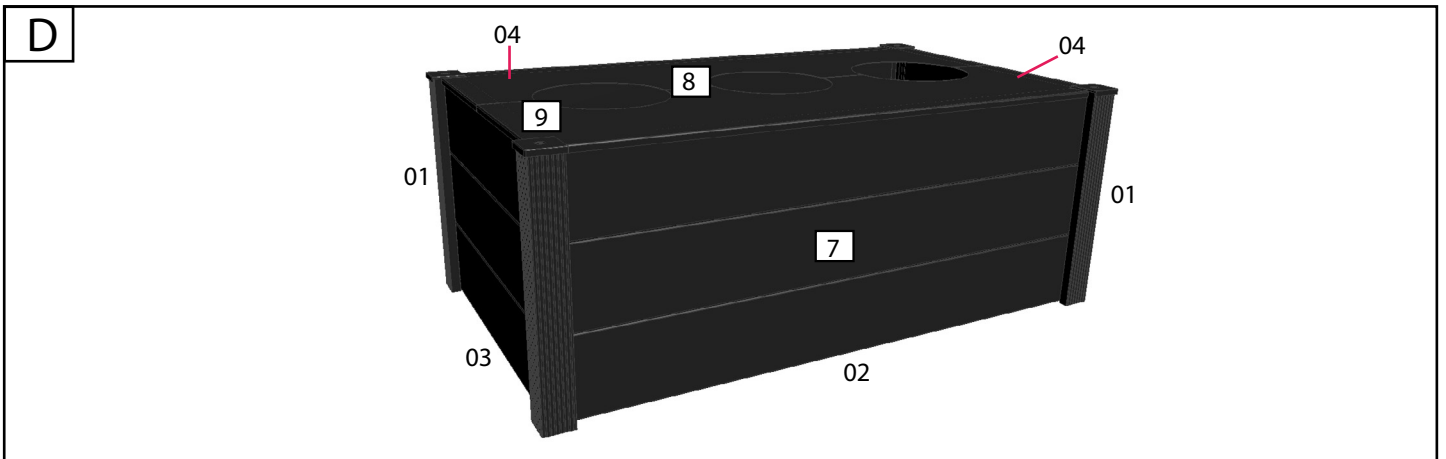

Drivhustilbehør - Gewächshauszubehör Greenhouse accessories - Accessoires de serre