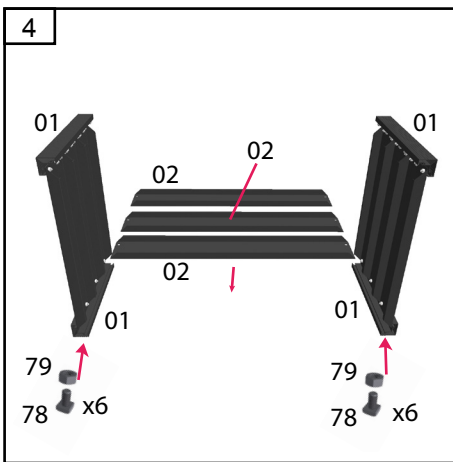

Drivhustilbehør - Gewächshauszubehör Greenhouse accessories - Accessoires de serre