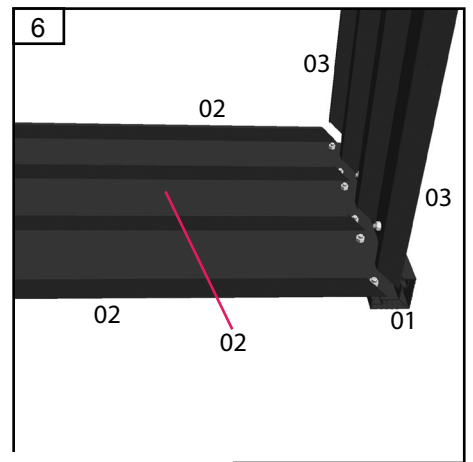

Drivhustilbehør - Gewächshauszubehör Greenhouse accessories - Accessoires de serre