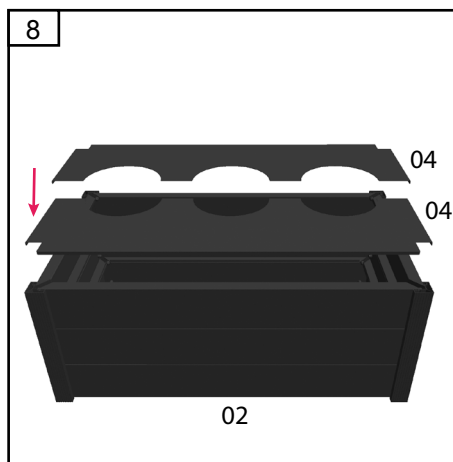

Drivhustilbehør - Gewächshauszubehör Greenhouse accessories - Accessoires de serre