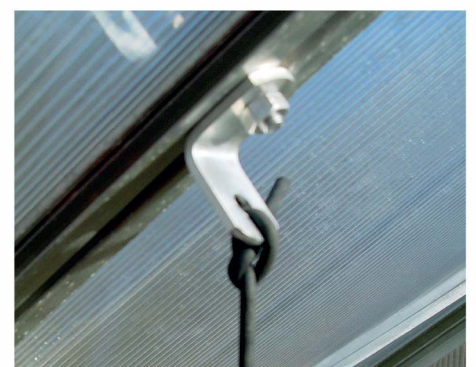

Juliana Aluminiumsvinkel
Juliana Winkelbeschläge
Juliana Angle hinges
Juliana Equerres d'attache en Aluminium