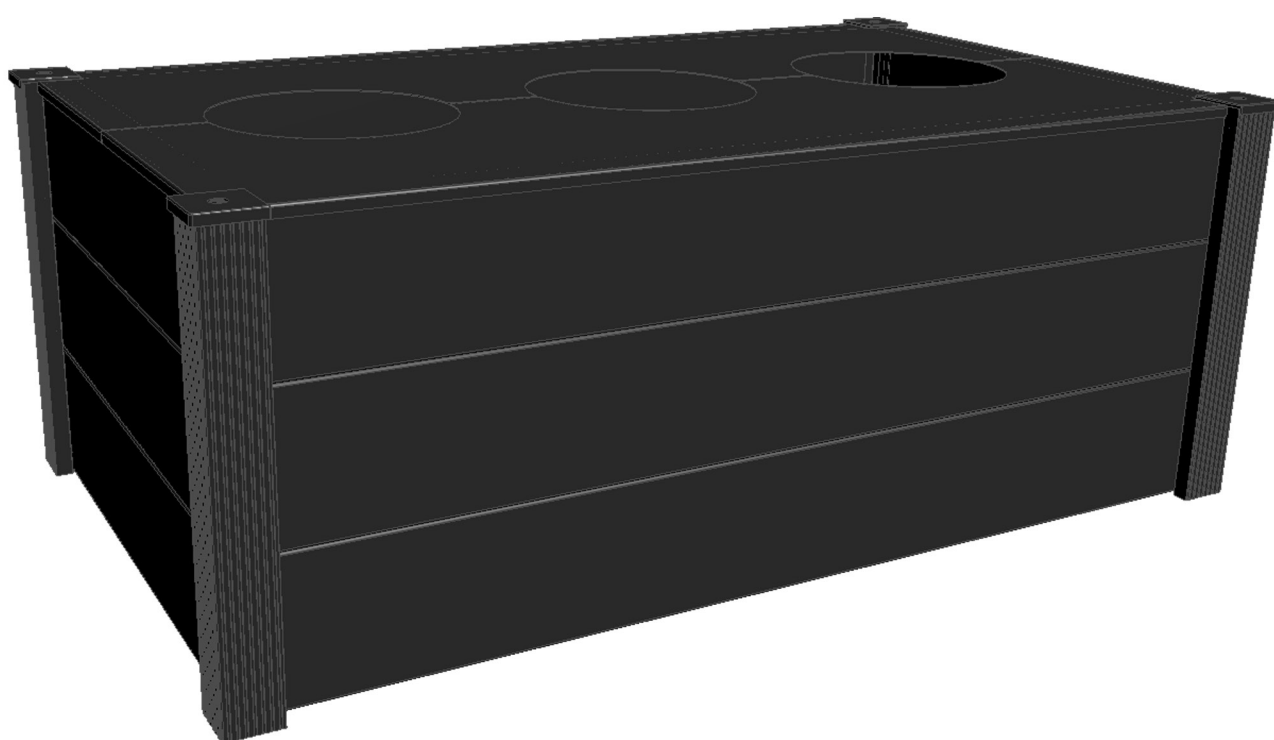

Drivhustilbehør - Gewächshauszubehör
Greenhouse accessories - Accessoires de serre

Kapilærkasseskjuler

Pflanzgefäß - Capillary planter - Caisses capillaires

24102014-MA

F04562

Montagevejledning · Montageanleitung · Assembly instruction
Instructions de montage · Montagehandleiding
Instrucciones de montaje · Istruzioni de montaggio · Kokoamisohie